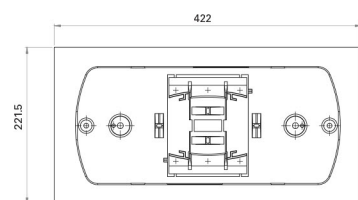

Kooniline kahepoolne kuppel 30m

Kahepoolne plexi klaas kuppel 30m

Hädavalgustid

SafeLite

SafeLite 20m Valgusjaotus

Valgusjaotus – SafeLite 20m, 150lm

Evakuatsiooni tee kuni 2m lai 1 lux min

Paigaldus kõrgus [m]	Lux väärtus valgusti all				
2,5	8,0	3,5	8,6	8,6	3,4
2,8	6,4	3,6	9,1	9,0	3,5
3,0	5,5	3,7	9,3	9,2	3,5
3,5	4,0	3,8	9,8	9,6	3,7
4,0	3,1	3,7	10,1	9,9	3,7
4,5	2,5	3,6	10,3	10,1	3,6
5,0	2,0	3,4	10,5	10,2	3,4
5,5	1,6	3,1	10,4	10,3	3,1
6,0	1,4	2,7	10,2	10,1	2,7
6,5	1,1	2,1	9,9	9,8	2,0
7,0	1,0	0,9	9,5	9,5	0,9