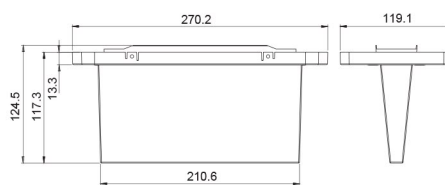

Kooniline kahepoolne kuppel 20m