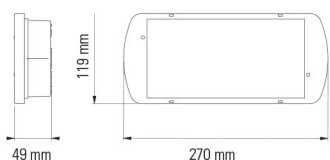

SafeLite

Kasutusala	Hädavalgusti või suunav ohutusmärkvalgusti
Testimine	Standartne
Oote režiim	Võimalik lülitada välja akutoitel valgusti
Korpus	polükarbonaat, RAL9003
Paigaldusviis	Pinnapealne Lisatarvikud: süvistus karbik betooni, süvistus karbik lakke, kahepoolne sildivalgusti kuppel, komplekt 3 isekleepuvat ohutusmärki (Vasak, Parem, Alla)
Ühendamine	klemmid 3*2,5mm²
Kaitseaste	IP42/IK04 või IP65/IK07
Töörežiim	valikuline Pidev/Mittepidev
Tööpinge	230V +/- 5% (220V-240V) 50-60Hz
Lubatud ümbritseva keskkonna temperatuur	+5°C kuni +40°C
Aku	Ni-Cd
Valgusallikas	LED riba
Tuvastamiskaugus	20m või 30m
Isolatsiooniklass	II
Möödud	20m 270 x 119 x 49 30m 371 x 170 x 62

SafeLite 20m