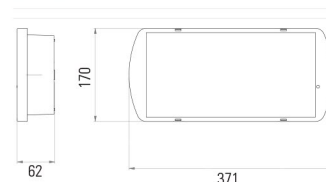

SafeLite 30m