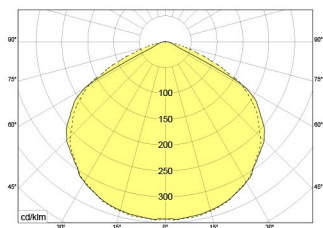

Kooniline kahepoolne kuppel 30m

Kahepoolne plexi klaas kuppel 30m

Hädavalgustid

SafeLite

SafeLite 20m Valgusjaotus

Valgusjaotus – SafeLite 20m, 150lm

Evakuatsiooni tee kuni 2m lai 1 lux min

Paigaldus kõrgus [m]	Lux väärtus valgusti all				
2,5	8,0	3,5	8,6	8,6	3,4
2,8	6,4	3,6	9,1	9,0	3,5
3,0	5,5	3,7	9,3	9,2	3,5
3,5	4,0	3,8	9,8	9,6	3,7
4,0	3,1	3,7	10,1	9,9	3,7
4,5	2,5	3,6	10,3	10,1	3,6
5,0	2,0	3,4	10,5	10,2	3,4
5,5	1,6	3,1	10,4	10,3	3,1
6,0	1,4	2,7	10,2	10,1	2,7
6,5	1,1	2,1	9,9	9,8	2,0
7,0	1,0	0,9	9,5	9,5	0,9

5 lux rakenduse jaoks paigaldus kõrgus kuni 3,3 m

Paanikavältimis- ala valgustus 1 lux min

Paigaldus kõrgus [m]				
2,5	3,1	7,3	7,1	3,0
2,8	3,2	7,5	7,4	3,1
3,0	3,2	7,7	7,6	3,1
3,5	3,2	8,2	8,0	3,1
4,0	3,1	8,8	8,6	3,0
4,5	3,1	9,1	8,9	3,0
5,0	2,9	9,4	9,3	2,8
5,5	2,8	9,5	9,4	2,7
6,0	2,6	9,5	9,6	2,4
6,5	2,0	9,5	9,8	2,1
7,0	1,0	9,5	10,6	1,1

Paanikavältimis- ala valgustus 0,5 lux min

Paigaldus kõrgus [m]				
2,5	3,7	8,5	8,6	3,6
2,8	3,7	9,2	9,6	3,7
3,0	3,8	9,5	9,7	3,8
3,5	4,0	10,3	10,3	3,9
4,0	4,1	10,8	10,8	4,0
4,5	4,2	11,4	11,3	4,1
5,0	4,2	12,0	11,9	4,1
5,5	4,2	12,5	12,4	4,1
6,0	4,1	12,7	12,6	4,1
6,5	4,1	13,0	12,9	4,0
7,0	4,0	13,3	13,2	3,9
7,5	3,8	13,3	13,4	3,7
8,0	3,5	13,5	13,5	3,5
8,5	3,1	13,5	14,0	3,1
9,0	2,8	13,5	14,3	2,8