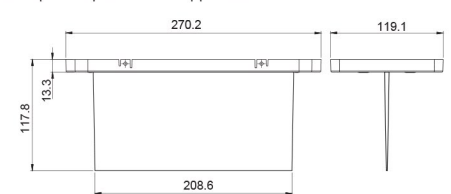

Kahepoolne plexi klaas kuppel 20m