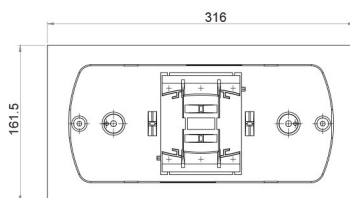

Hädavalgustid

SafeLite

Tootekoodid

Tootekood	tootekirjeldus	Tuvastamis kaugus	IP	IK	Toimeaeg	Lum akutoitel	Lum võrgutoitel	Töörežiim	Tarbimine				Aku	Kaal (kg)	
									NM VA	NM W	M VA	M W			
SL2MNM42E1C3A	SL20,MNM,IP42,150lm,1H	20m	42	04	1h	150	60	MNM	2.7	2.6	2.8	2.7	3,6V	0,8Ah	0.5
SL2MNM65E3C3A	SL20,MNM,IP65,150lm,3H	20m	65	07	3h	150	60	MNM	3.2	2.5	3.8	3.2	3,6V	1.7Ah	0.7
SL3MNM42E1C3A	SL30,MNM,IP42,150lm,1H	30m	42	04	1h	150	60	MNM	2.7	2.6	2.8	2.7	3,6V	0,8Ah	0.7
SL3MNM65E3C3A	SL30,MNM,IP65,150lm,3H	30m	65	07	3h	150	60	MNM	3.2	2.5	3.8	3.2	3,6V	1.7Ah	0,9

Lisatarvikud

SL23A	SL20,3x Adh
SL2PPD	SL20,Plexi Plate,Down
SL2PPDD	SL20,Plexi Plate,DD
SL2PPLR	SL20,Plexi Plate,LR
SL2CD	SL20,Cone Diffuser*
SL2WB	SL20,Wall Base
SL2RB	SL20,RecesBase
SL2PG	SL20,Wire guard
SL33A	SL30,3x Adh
SL3PPD	SL30,Plexi Plate,Down
SL3PPDD	SL30,Plexi Plate,DD
SL3PPLR	SL30,Plexi Plate,LR
SL3CD	SL30,Cone Diffuser*
SL3WB	SL30,Wall Base
SL3RB	SL30,RecesBase
SL3PG	SL30,Wire guard

*Ohutusmärk kleebised tuleb tellida eraldi (või kasutada valgusti komplektis olevaid ohutusmärke).

Süvistuskarbik lakke 20m