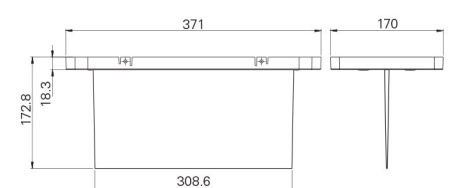

Kooniline kahepoolne kuppel 30m

Kahepoolne plexi klaas kuppel 30m

Hädavalgustid

SafeLite

SafeLite 20m Valgusjaotus

Valgusjaotus – SafeLite 20m, 150lm

Evakuatsiooni tee kuni 2m lai 1 lux min

Paigaldus kõrgus [m]	Lux väärtus valgusti all				
2,5	8,0	3,5	8,6	8,6	3,4
2,8	6,4	3,6	9,1	9,0	3,5
3,0	5,5	3,7	9,3	9,2	3,5
3,5	4,0	3,8	9,8	9,6	3,7
4,0	3,1	3,7	10,1	9,9	3,7
4,5	2,5	3,6	10,3	10,1	3,6
5,0	2,0	3,4	10,5	10,2	3,4
5,5	1,6	3,1	10,4	10,3	3,1
6,0	1,4	2,7	10,2	10,1	2,7
6,5	1,1	2,1	9,9	9,8	2,0
7,0	1,0	0,9	9,5	9,5	0,9