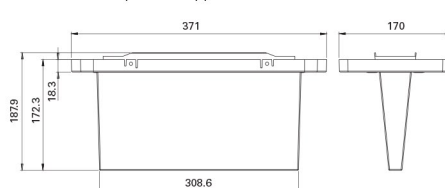

Kooniline kahepoolne kuppel 30m

Kahepoolne plexi klaas kuppel 30m

Hädavalgustid

SafeLite

SafeLite 20m Valgusjaotus

Valgusjaotus – SafeLite 20m, 150lm

Evakuatsiooni tee kuni 2m lai 1 lux min

Paigaldus kõrgus [m]	Lux väärtus valgusti all				
2,5	8,0	3,5	8,6	8,6	3,4
2,8	6,4	3,6	9,1	9,0	3,5
3,0	5,5	3,7	9,3	9,2	3,5
3,5	4,0	3,8	9,8	9,6	3,7
4,0	3,1	3,7	10,1	9,9	3,7
4,5	2,5	3,6	10,3	10,1	3,6
5,0	2,0	3,4	10,5	10,2	3,4
5,5	1,6	3,1	10,4	10,3	3,1
6,0	1,4	2,7	10,2	10,1	2,7
6,5	1,1	2,1	9,9	9,8	2,0
7,0	1,0	0,9	9,5	9,5	0,9