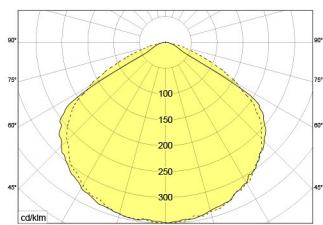

Kooniline kahepoolne kuppel 30m

Kahepoolne plexi klaas kuppel 30m

Hädavalgustid

SafeLite

SafeLite 20m Valgusjaotus

Valgusjaotus – SafeLite 20m, 150lm

Evakuatsiooni tee kuni 2m lai 1 lux min

Paigaldus kõrgus [m]	Lux väärtus valgusti all				
2,5	8,0	3,5	8,6	8,6	3,4
2,8	6,4	3,6	9,1	9,0	3,5
3,0	5,5	3,7	9,3	9,2	3,5
3,5	4,0	3,8	9,8	9,6	3,7
4,0	3,1	3,7	10,1	9,9	3,7
4,5	2,5	3,6	10,3	10,1	3,6
5,0	2,0	3,4	10,5	10,2	3,4
5,5	1,6	3,1	10,4	10,3	3,1
6,0	1,4	2,7	10,2	10,1	2,7
6,5	1,1	2,1	9,9	9,8	2,0
7,0	1,0	0,9	9,5	9,5	0,9

5 lux rakenduse jaoks paigaldus kõrgus kuni 3,3 m

Paanikavältimis- ala valgustus 1 lux min

Paigaldus kõrgus [m]				
2,5	3,1	7,3	7,1	3,0
2,8	3,2	7,5	7,4	3,1
3,0	3,2	7,7	7,6	3,1
3,5	3,2	8,2	8,0	3,1
4,0	3,1	8,8	8,6	3,0
4,5	3,1	9,1	8,9	3,0
5,0	2,9	9,4	9,3	2,8
5,5	2,8	9,5	9,4	2,7
6,0	2,6	9,5	9,6	2,4
6,5	2,0	9,5	9,8	2,1
7,0	1,0	9,5	10,6	1,1

Paanikavältimis- ala valgustus 0,5 lux min

Paigaldus kõrgus [m]				
2,5	3,7	8,5	8,6	3,6
2,8	3,7	9,2	9,6	3,7
3,0	3,8	9,5	9,7	3,8
3,5	4,0	10,3	10,3	3,9
4,0	4,1	10,8	10,8	4,0
4,5	4,2	11,4	11,3	4,1
5,0	4,2	12,0	11,9	4,1
5,5	4,2	12,5	12,4	4,1
6,0	4,1	12,7	12,6	4,1
6,5	4,1	13,0	12,9	4,0
7,0	4,0	13,3	13,2	3,9
7,5	3,8	13,3	13,4	3,7
8,0	3,5	13,5	13,5	3,5
8,5	3,1	13,5	14,0	3,1
9,0	2,8	13,5	14,3	2,8