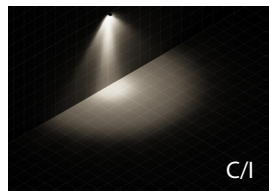

GUELL 1 C/I

IK07 3J xx5

WATTAGE	KELVIN	OPTIC	LIGHTSOURCE LUMEN OUTPUT	LUMINAIRE LUMEN OUTPUT	L	B	LIFETIME	COLOR/ RAL	PART NUMBER
Power LED 220-240 V 50/60 Hz									
52 W	4000	C/I	7276 lm	6657 lm	70	10	150000 h	●	06289194
52 W	3000	C/I	7059 lm	6401 lm	70	10	150000 h	●	06288994
39 W	4000	C/I	5558 lm	5335 lm	70	10	150000 h	●	06288594
39 W	3000	C/I	5392 lm	5130 lm	70	10	150000 h	●	06288394