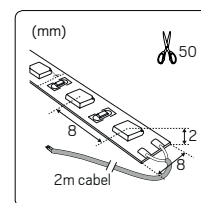

LEDSTRIP 24V

LEDstrip 24V MidLum är en förbättrad basversion av vår 24V LEDstrip. Nu med 120 LED/m som ger mer ljus och bättre effektivitet. Det kortare avståndet mellan dioderna ger ett homogent ljus med opalt täcklock även i lägre profiler. Finns i 2700K, 3000K och 4000K, alla med mycket god färgåtergivning, Ra>90. Levereras som standard i rullar på 5m med självhäftande tejp och 2m anslutningskabel för snabb och enkel installation. Kan även måttbeställas i önskade längder, kapningsintervall 50mm och maxlängd 10m. Drivdon beställs separat efter önskad dimteknik och placering.

NY GENERATION
LEDSTRIP 24V – GÖR
STANDARDVALET ENKELT

LEDSTRIP 24V IP20

E-nr	Typ	Färg	Färgtemperatur	Armaturlumen	Spridning	Längd	Effekt armatur
75 074 23	MidLum 5m	Vit	2700K	5250lm	120°	5000mm	60W
75 074 24	MidLum 1pm	Vit	2700K	1050lm	120°	1000mm	12W
75 074 25	MidLum 5m	Vit	3000K	5350lm	120°	5000mm	60W
75 074 26	MidLum 1pm	Vit	3000K	1070lm	120°	1000mm	12W
75 074 27	MidLum 5m	Vit	4000K	5600lm	120°	5000mm	60W
75 074 28	MidLum 1pm	Vit	4000K	1120lm	120°	1000mm	12W

LEDSTRIP 24V IP67

E-nr	Typ	Färg	Färgtemperatur	Armaturlumen	Spridning	Längd	Effekt armatur
75 074 29	MidLum 5m	Vit	2700K	4850lm	120°	5000mm	60W
75 074 30	MidLum 1pm	Vit	2700K	970lm	120°	1000mm	12W
75 074 31	MidLum 5m	Vit	3000K	4950lm	120°	5000mm	60W
75 074 32	MidLum 1pm	Vit	3000K	990lm	120°	1000mm	12W
75 074 33	MidLum 5m	Vit	4000K	5200lm	120°	5000mm	60W
75 074 34	MidLum 1pm	Vit	4000K	1040lm	120°	1000mm	12W

120LED/m med högre ljusflöde och god ljuskvalitet

Kapningsintervall 50mm, maxlängd 10m

Passar utmärkt i våra aluminiumprofiler

5m IP20 levereras med 2m anslutningskabel, 1m extra anslutningskabel, 2st snabbanslutningar