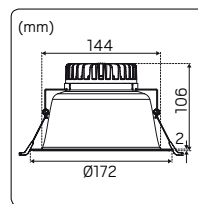

ECHOM

E-nr	Typ	Färg	Färgtemperatur	Armaturlumen	Armatureffektivitet	Spridning	Effekt armatur
74 748 09	FDIM	Vit (RAL9016)	3000K/4000K/5700K	1780lm/1870lm/1830lm	94lm/W	85°	20W
74 748 10 1)	DALI-2	Vit (RAL9016)	3000K/4000K/5700K	1780lm/1870lm/1830lm	94lm/W	85°	20W