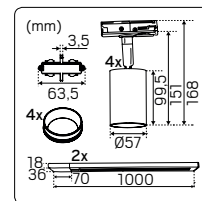

FOCUS TRACK GU10

Focus Track GU10 är en stilren tracklight i smidig kit-lösning eller som separat armatur. Passar utmärkt i både hemmiljö och offentlig miljö, till exempel i mindre lokaler, hotellrum och butiker där du själv vill kunna välja och byta ljuskällor. Kitet finns i svart eller vitt och består av 4st armaturer tillsammans med 2st 1m 1-fasskenor och tillbehör för att skapa en eller två enheter. Bikakeraster finns som tillbehör att förändra utseende och öka avbländningen. Kompatibelt med vårt LiteTrac skensystem, bygg på och ändra efter dina behov.

STÄLLBAR INNERING
-PASSAR FLERTALET
GU10 LED-LJUSKÄLLOR
UPP TILL 60MM

FOCUS TRACK GU10 KIT

E-nr	Färg	Socket	Effekt
74 030 41	Vit	GU10	Max 4x35W / 4x8W LED
74 030 42	Svart	GU10	Max 4x35W / 4x8W LED