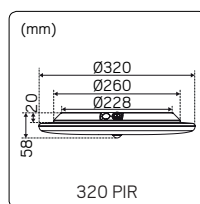

MOON SLIM

Lågbyggande LED-plafond i slimmat utförande med ett behagligt uppljus som jämnar ut kontrasten mot tak eller vägg. Valbar färgtemperatur via DIP-switch 3000K eller 4000K. IP44-utförande för att passa i många inomhusmiljöer, både privat och offentligt, så som tvättstugor, förråd och trapphus. Lättinstallerad armatur med lång livslängd och högt ljusflöde som levereras komplett med inbyggt fasdimringsbart drivdon, alternativt styrning via PIR- eller microvågssensor. Färdiga skruvhål som passar över takdosa, två ingångar i botten varav en centererad. Kabelgenomföringar för utanpåliggande kabeldragning från två sidor.

SLIMMAD
OCH LÄTTINSTALLERAD
– BESTÄM FÄRGTEMPERATUR
PÅ PLATS

MOON SLIM FDIM

E-nr	Typ	Färg	Färgtemperatur	Armaturlumen	Armatureffektivitet	Effekt armatur
75 074 56	255 FDIM	Vit (RAL9016)	3000K/4000K	1150lm/1180lm	98lm/W	12W
75 074 57	320 FDIM	Vit (RAL9016)	3000K/4000K	1650lm/1700lm	100lm/W	17W

Dimbar!
Inbyggt fasdimringsbart
drivdon

MOON SLIM S

E-nr	Typ	Färg	Färgtemperatur	Armaturlumen	Armatureffektivitet	Effekt armatur
75 074 58	255 Sensor	Vit (RAL9016)	3000K/4000K	1150lm/1180lm	91lm/W	13W
75 074 59	320 Sensor	Vit (RAL9016)	3000K/4000K	1650lm/1700lm	94lm/W	18W

Microvågssensor
för närvarostyrning
med DIP-switch för
inställning av räckvidd,
skymningsnivå samt
tidsfördröjning

MOON SLIM PIR

E-nr	Typ	Färg	Färgtemperatur	Armaturlumen	Armatureffektivitet	Effekt armatur
75 074 60	255 PIR	Vit (RAL9016)	3000K/4000K	1150lm /1180lm	94lm/W	12,5W
75 074 61	320 PIR	Vit (RAL9016)	3000K/4000K	1650lm/1700lm	97lm/W	17,5W

PIR-sensor med
närvarostyrning, inställningar
via DIP-switch av räckvidd,
skymningsnivå samt
tidsfördröjning

Möjlighet att montera
armaturer på rad med rak
ledningsdragning