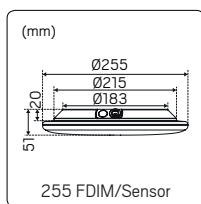

MOON SLIM

Lågbyggande LED-plafond i slimmat utförande med ett behagligt uppljus som jämnar ut kontrasten mot tak eller vägg. Valbar färgtemperatur via DIP-switch 3000K eller 4000K. IP44-utförande för att passa i många inomhusmiljöer, både privat och offentligt, så som tvättstugor, förråd och trapphus. Lättinstallerad armatur med lång livslängd och högt ljusflöde som levereras komplett med inbyggt fasdimringsbart drivdon, alternativt styrning via PIR- eller microvågssensor. Färdiga skruvhål som passar över takdosa, två ingångar i botten varav en centererad. Kabelgenomföringar för utanpåliggande kabeldragning från två sidor.

SLIMMAD
OCH LÄTTINSTALLERAD
– BESTÄM FÄRGTEMPERATUR
PÅ PLATS

MOON SLIM FDIM

E-nr	Typ	Färg	Färgtemperatur	Armaturlumen	Armatureffektivitet	Effekt armatur
75 074 56	255 FDIM	Vit (RAL9016)	3000K/4000K	1150lm/1180lm	98lm/W	12W
75 074 57	320 FDIM	Vit (RAL9016)	3000K/4000K	1650lm/1700lm	100lm/W	17W

Dimbar!
Inbyggt fasdimringsbart
drivdon

MOON SLIM S

E-nr	Typ	Färg	Färgtemperatur	Armaturlumen	Armatureffektivitet	Effekt armatur
75 074 58	255 Sensor	Vit (RAL9016)	3000K/4000K	1150lm/1180lm	91lm/W	13W
75 074 59	320 Sensor	Vit (RAL9016)	3000K/4000K	1650lm/1700lm	94lm/W	18W

Microvågssensor
för närvarostyrning
med DIP-switch för
inställning av räckvidd,
skymningsnivå samt
tidsfördröjning

MOON SLIM PIR

E-nr	Typ	Färg	Färgtemperatur	Armaturlumen	Armatureffektivitet	Effekt armatur
75 074 60	255 PIR	Vit (RAL9016)	3000K/4000K	1150lm /1180lm	94lm/W	12,5W
75 074 61	320 PIR	Vit (RAL9016)	3000K/4000K	1650lm/1700lm	97lm/W	17,5W

PIR-sensor med
närvarostyrning, inställningar
via DIP-switch av räckvidd,
skymningsnivå samt
tidsfördröjning

Möjlighet att montera
armaturer på rad med rak
ledningsdragning