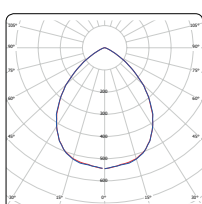

ECHOL

E-nr	Typ	Färg	Färgtemperatur	Armaturlumen	Armatureffektivitet	Spridning	Effekt armatur
74 748 11	FDIM	Vit (RAL9016)	3000K/4000K/5700K	3000lm/3160lm/3070lm	105lm/W	90°	30W
74 748 12 1)	DALI-2	Vit (RAL9016)	3000K/4000K/5700K	3000lm/3160lm/3070lm	105lm/W	90°	30W