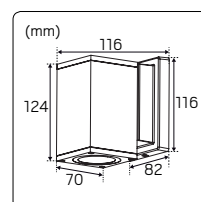

E-nr	Färg	Färgtemperatur	Armaturlumen	Ljusstyrka	Spridning	Effekt armatur
77 047 51	Vit	3000K	375lm	1020cd	25°	3,5W
77 047 52	Grå	3000K	375lm	1020cd	25°	3,5W
77 047 53	Antracit	3000K	375lm	1020cd	25°	3,5W