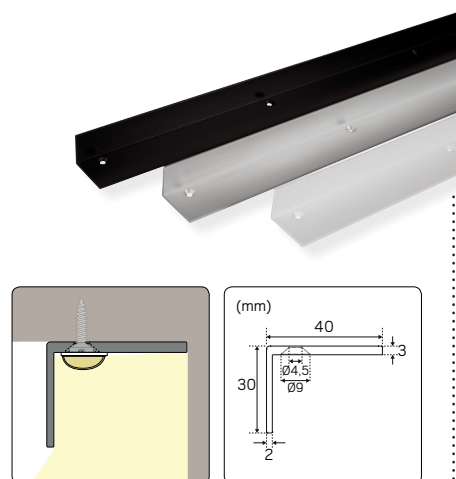

PROFIL ART HIDE

Profil Art Hide är en L-formad aluminiumprofil som döljer din LEDstrip, skärmar av ljuset och skapar ett trevligt släp- eller fyllnadsljus. Underlättar monteringen och ökar kylningen av din LEDstrip, försänkta skruvhål. Passar de flesta av våra LEDstrippar, med vår LEDstrip 24V Line Opal får du dessutom alltid ett jämnt prickfritt släpljus. Profilen finns i svart, vitt och alu och är anpassad för montage i både inne- och utemiljö. Levereras som standard i 2m längder.

E-nr	Typ	Färg	Mått (LxBxH) mm
75 074 51	Profil Art Hide	Vit	2000x40x30
75 074 52	Profil Art Hide	Aluminium	2000x40x30
75 074 53	Profil Art Hide	Svart	2000x40x30

PROFIL ART THIN

Profil Art Thin är en extra tunn aluminiumprofil för infällnad i t.ex. Kök och skåpsinredningar med presspassning. Profilen kan kompletteras med klart eller opalt Täcklock Art, för ökat skydd och/eller-förändrat utseende och ljusbild. Gavlar i plast med kabelgenomföring finns som tillbehör. Passar extra bra med LEDstrip 24V Line där du får ett jämnt prickfritt ljus. Profilen finns i färgerna svart, vitt och alu och är anpassad för montage i både inne- och utemiljö. Levereras som standard i 2m längder.

E-nr	Typ	Färg	Mått (LxBxH) mm
75 070 36	Profil Art Thin	Vit	2000x30x9
75 070 37	Profil Art Thin	Aluminium	2000x30x9
75 070 38	Profil Art Thin	Svart	2000x30x9
75 070 39	Gavel Art Thin	Vit	7x30x9
75 070 40	Gavel Art Thin	Aluminium	7x30x9
75 070 41	Gavel Art Thin	Svart	7x30x9