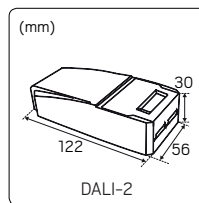

ECHO

Dimbar downlight-serie i tre storlekar med brett användningsområde där du bestämmer både ljusflöde och färgtemperatur på plats. Reflektorteknik med en högt placerad ljuskälla för mycket god avbländning. Allroundarmatur för offentlig miljö där mer ljus krävs, t.ex. rum med högre takhöjder eller korridorer och butiker. Perfekt både vid nyinstallation och vid utbyte av gamla kompaktlysrörsarmaturer för en betydligt energieffektivare installation. Valbar färgtemperatur via DIP-switch, 3000K, 4000K och 5700K. Echo M och Echo L har även ställbart ljusflöde via DIP-switch. Levereras komplett med drivdon för fasdimring eller DALI-2, med snabbplintar samt skruvfri dragavlastning. Täckringar finns som tillbehör. Dimbar med de vanligaste dimrarna på marknaden, se www.hidealite.se

MÅNGSIDIG DOWNLIGHT
– FÄRGTEMPERATUR OCH
LJUSFLÖDE FÖR ALLA
TILLFÄLLEN

ECHOS

E-nr	Typ	Färg	Färgtemperatur	Armaturlumen	Armatureffektivitet	Spridning	Effekt armatur
74 748 07	FDIM	Vit (RAL9016)	3000K/4000K/5700K	1090lm/1150lm/1130lm	82lm/W	80°	14W
74 748 08 1)	DALI-2	Vit (RAL9016)	3000K/4000K/5700K	1090lm/1150lm/1130lm	82lm/W	80°	14W