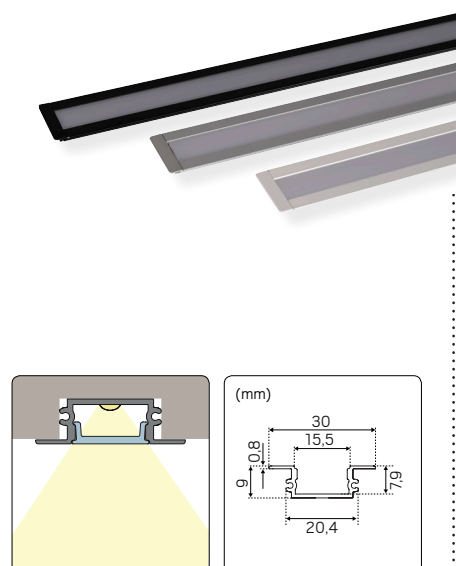

PROFIL ART THIN

Profil Art Thin är en extra tunn aluminiumprofil för infällnad i t.ex. Kök och skåpsinredningar med presspassning. Profilen kan kompletteras med klart eller opalt Täcklock Art, för ökat skydd och/eller-förändrat utseende och ljusbild. Gavlar i plast med kabelgenomföring finns som tillbehör. Passar extra bra med LEDstrip 24V Line där du får ett jämnt prickfritt ljus. Profilen finns i färgerna svart, vitt och alu och är anpassad för montage i både inne- och utemiljö. Levereras som standard i 2m längder.

E-nr	Typ	Färg	Mått (LxBxH) mm
75 070 36	Profil Art Thin	Vit	2000x30x9
75 070 37	Profil Art Thin	Aluminium	2000x30x9
75 070 38	Profil Art Thin	Svart	2000x30x9
75 070 39	Gavel Art Thin	Vit	7x30x9
75 070 40	Gavel Art Thin	Aluminium	7x30x9
75 070 41	Gavel Art Thin	Svart	7x30x9