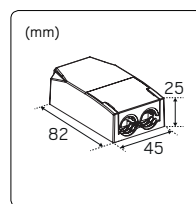

OPTIC QUICK ISO

Lågbyggande, effektiv och tiltbar downlight, anpassad för montage i glespanel 28mm och godkänd för montage direkt mot isolering. Ett brett användningsområde som passar lika bra inne som ute i privat och offentlig miljö där mer ljus önskas. Modern LED- och reflektorteknik ger högt ljusutbyte med distinkt och väl avbländad ljusbild med mycket god färgåtergivning, Ra>95. En lättinstallerad IP44-armatur, komplett med fasdimringsbart drivdon, 3-polig snabbplint för vidarekoppling samt dragavlastning för kabel eller flexslang 16mm. Dimbar med de vanligaste dimrarna på marknaden, se www.hidealite.se. Kan levereras med Konverter DALI.

OPTIC-FAMILJEN
UTÖKAS

E-nr	Färg	Färgtemperatur	Armaturlumen	Ljusstyrka	Spridning	Effekt armatur
74 748 16 ¹⁾	Vit	Tune 2000-2700K	460lm	780cd	36°	7,5W
74 748 17	Vit	2700K	610lm	1000cd	36°	7,5W
74 748 18	Vit	3000K	640lm	1060cd	36°	7,5W
74 748 19	Vit	4000K	670lm	1100cd	36°	7,5W
74 748 20 ¹⁾	Svart	Tune 2000-2700K	460lm	780cd	36°	7,5W
74 748 21	Svart	2700K	610lm	1000cd	36°	7,5W
74 748 22	Svart	3000K	640lm	1060cd	36°	7,5W
74 748 23	Svart	4000K	670lm	1100cd	36°	7,5W