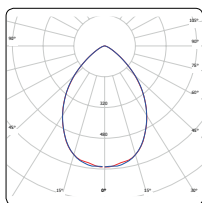

ECHO

Dimbar downlight-serie i tre storlekar med brett användningsområde där du bestämmer både ljusflöde och färgtemperatur på plats. Reflektorteknik med en högt placerad ljuskälla för mycket god avbländning. Allroundarmatur för offentlig miljö där mer ljus krävs, t.ex. rum med högre takhöjder eller korridorer och butiker. Perfekt både vid nyinstallation och vid utbyte av gamla kompaktlysrörsarmaturer för en betydligt energieffektivare installation. Valbar färgtemperatur via DIP-switch, 3000K, 4000K och 5700K. Echo M och Echo L har även ställbart ljusflöde via DIP-switch. Levereras komplett med drivdon för fasdimring eller DALI-2, med snabbplintar samt skruvfri dragavlastning. Täckringar finns som tillbehör. Dimbar med de vanligaste dimrarna på marknaden, se www.hidealite.se

MÅNGSIDIG DOWNLIGHT
– FÄRGTEMPERATUR OCH
LJUSFLÖDE FÖR ALLA
TILLFÄLLEN

ECHOS

E-nr	Typ	Färg	Färgtemperatur	Armaturlumen	Armatureffektivitet	Spridning	Effekt armatur
74 748 07	FDIM	Vit (RAL9016)	3000K/4000K/5700K	1090lm/1150lm/1130lm	82lm/W	80°	14W
74 748 08 1)	DALI-2	Vit (RAL9016)	3000K/4000K/5700K	1090lm/1150lm/1130lm	82lm/W	80°	14W