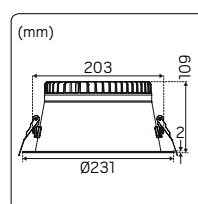

ECHOL

E-nr	Typ	Färg	Färgtemperatur	Armaturlumen	Armatureffektivitet	Spridning	Effekt armatur
74 748 11	FDIM	Vit (RAL9016)	3000K/4000K/5700K	3000lm/3160lm/3070lm	105lm/W	90°	30W
74 748 12 1)	DALI-2	Vit (RAL9016)	3000K/4000K/5700K	3000lm/3160lm/3070lm	105lm/W	90°	30W