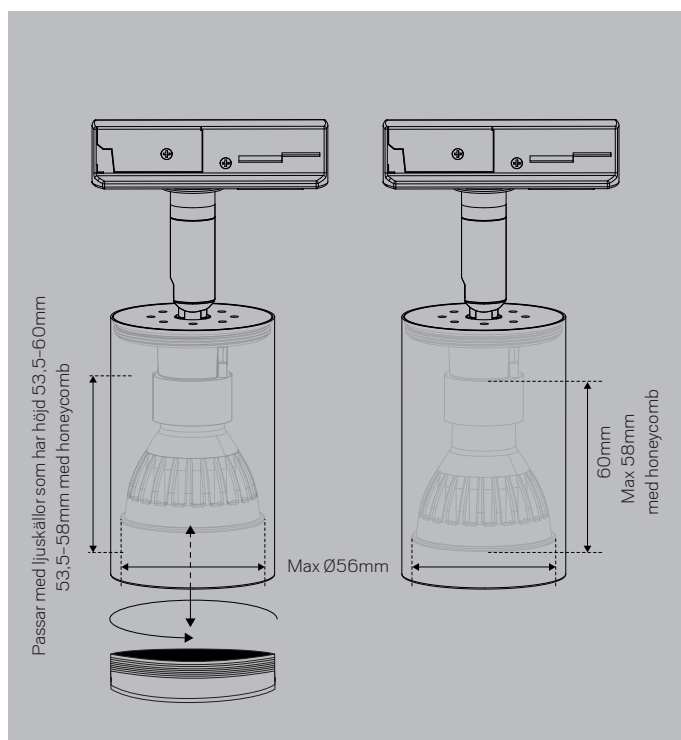

Bikakeraster finns som tillbehör

Kompatibelt med vårt LiteTrac skensystem,
bygg på och ändra efter dina behov

Focus Track GU10 med Honeycomb

Focus Track GU10 Kit

Focus Track GU10

LITELINE IP65 DALI

Vår högeffektiva Liteline IP65 i slimmat utförande för krävande miljöer finns nu med DALI-2, dimring 100-10 %. Armaturen har skjutbara multifästen och separat kopplingsutrymme i gavlarna. Snabbplintar 5x2,5mm2 med överkoppling som standard, förskruvning M20 och knockouts i varje gavel för enkel installation och utbyte av befintliga armaturer. Anpassad för montage på armaturskena, nyckelhål för montage i tak och integrerat vajerupphäng med krok och kroklås. D-märkt, IP65- och IK09-klassad för installation i tuffare miljöer och utrymmen med förhöjd brandrisk. Liteline IP65 har högt ljusflöde och mycket god effektivitet upp till 138lm/W, perfekt lämpad för till exempel parkeringshus, snickerier, dammiga och smutsiga industrier m.m. Stomme av anodiserad aluminium, kupa och gavlar av tålig självsläckande polykarbonat. Genomtänkt konstruktion som möjliggör inkoppling och åtkomst av drivdon utan att öppna kupan.