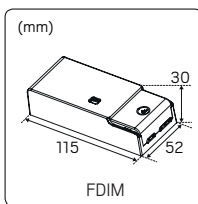

ECHOM

E-nr	Typ	Färg	Färgtemperatur	Armaturlumen	Armatureffektivitet	Spridning	Effekt armatur
74 748 09	FDIM	Vit (RAL9016)	3000K/4000K/5700K	1780lm/1870lm/1830lm	94lm/W	85°	20W
74 748 10 1)	DALI-2	Vit (RAL9016)	3000K/4000K/5700K	1780lm/1870lm/1830lm	94lm/W	85°	20W