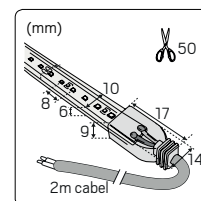

LEDstrip 24V IP20

120LED/m med högre ljusflöde och god ljuskvalitet

Kapningsintervall 50mm, maxlängd 10m

Passar utmärkt i våra aluminiumprofiler

5m IP20 levereras med 2m anslutningskabel, 1m extra anslutningskabel, 2st snabbanslutningar