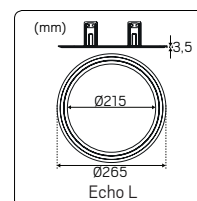

E-nr	Typ
74 748 13	Täckring Echo S 150 Ø110 Vit
74 748 14	Täckring Echo M 210 Ø155 Vit
74 748 15	Täckring Echo L 265 Ø215 Vit