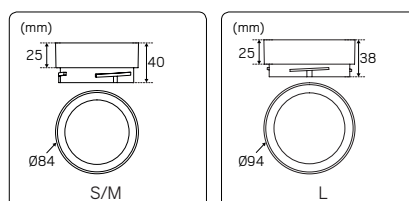

SNOOT OPTIC TRACK

Snoot i svart eller vitt. Används för att skärma av ljuset och öka avbländningen, kan kombineras med bikakeraster.

E-nr	Typ	Färg
74 030 10	Snoot Optic Track S/M	Vit
74 030 11	Snoot Optic Track L	Vit
74 030 12	Snoot Optic Track S/M	Svart
74 030 13	Snoot Optic Track L	Svart