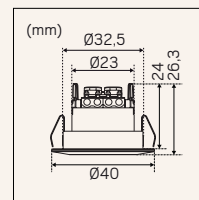

Movie

Optic S Quick ISO

CORE SMART TILT 45°

- » Livslängd: L80 100 000h Ta 25°C
- » Min. inbyggnadsmått: Ø35x25mm
- » Integrerad snabbplint för förenklad och smart seriekoppling
- » Använd fördraget kablage, slipp externa skarvar och koppla direkt i armaturen