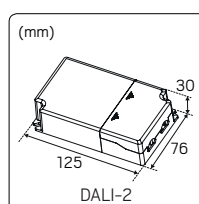

ECHOL

E-nr	Typ	Färg	Färgtemperatur	Armaturlumen	Armatureffektivitet	Spridning	Effekt armatur
74 748 11	FDIM	Vit (RAL9016)	3000K/4000K/5700K	3000lm/3160lm/3070lm	105lm/W	90°	30W
74 748 12 1)	DALI-2	Vit (RAL9016)	3000K/4000K/5700K	3000lm/3160lm/3070lm	105lm/W	90°	30W