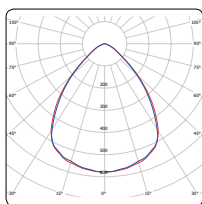

ECHOM

E-nr	Typ	Färg	Färgtemperatur	Armaturlumen	Armatureffektivitet	Spridning	Effekt armatur
74 748 09	FDIM	Vit (RAL9016)	3000K/4000K/5700K	1780lm/1870lm/1830lm	94lm/W	85°	20W
74 748 10 1)	DALI-2	Vit (RAL9016)	3000K/4000K/5700K	1780lm/1870lm/1830lm	94lm/W	85°	20W