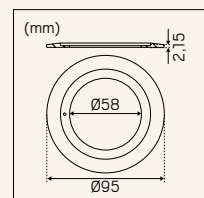

Optic S Quick ISO, direkt mot isolering