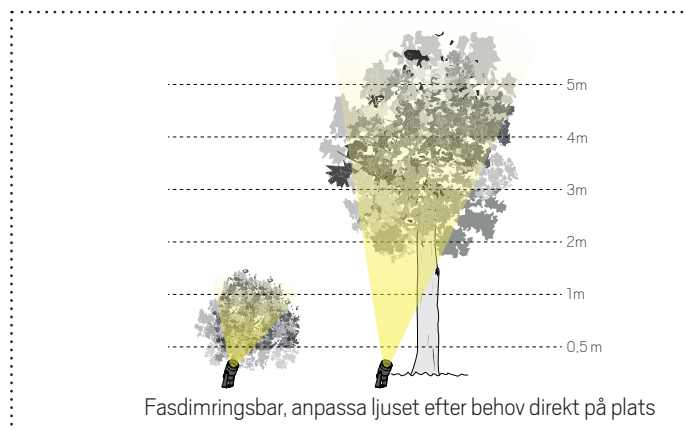

SPOT IT S

Nu gör vi valet enklare med en armatur för flera användningsområden. Anpassa mängden ljus efter behov och låt enkelt ljusmängden växa i takt med din trädgård. Spot It S är en kompakt fasdimringsbar strålkastare som skapar trivsel i din trädgård med hjälp av modern LED-teknik och stilren design. Belys träd, buskar, uteplatser och fasader och skapa trevliga effekter. IP65-utförande och armaturhus av gjuten aluminium, korrosionsbehandlad och pulverlackerad i svart eller matt silvergrå färg. Monteras med bygel eller medföljande markspett. Levereras komplett med inbyggt fasdimringsbart drivdon och 2m gummikabel. Dimbar med de vanligaste dimrarna på marknaden, se www.hidealite.se

FASDIMRINGSBAR
STRÅLKASTARE REDO
FÖR DET SMARTA
HEMMET

E-nr	Färg	Färgtemperatur	Armaturlumen	Ljusstyrka	Spridning	Effekt armatur
77 666 94	Silver	3000K	400lm	800cd	38°	5,5W
77 666 95	Silver	4000K	400lm	800cd	38°	5,5W
77 666 96	Svart	3000K	400lm	800cd	38°	5,5W
77 666 97	Svart	4000K	400lm	800cd	38°	5,5W