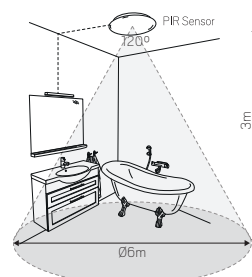

PIR-sensor med
närvarostyrning, inställningar
via DIP-switch av räckvidd,
skymningsnivå samt
tidsfördröjning

Möjlighet att montera
armaturer på rad med rak
ledningsdragning

Använd PIR-sensor i
små utrymmen där du
inte vill att detekteringen
ska gå igenom t.ex. dörrar