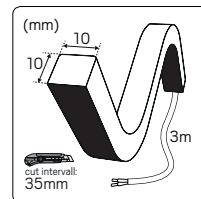

LEDSTRIP 24V NEON MINI IP67

E-nr	Typ	Färg	Färgtemperatur	Armaturlumen	Spridning	Längd	Maxlängd	Effekt armatur
75 074 00	5m	Vit	3000K	4150lm	160°	5000mm	5m	50W
75 074 01	lpm	Vit	3000K	830lm	160°	1000mm	5m	10W
75 074 02	lpm	Vit	4000K	850lm	160°	1000mm	5m	10W

LEDSTRIP 24V NEON SIDE IP67

E-nr	Typ	Färg	Färgtemperatur	Armaturlumen	Spridning	Längd	Maxlängd	Effekt armatur
75 074 03	5m	Vit	3000K	1625lm	120°	5000mm	17m	50W
75 074 04	lpm	Vit	3000K	325lm	120°	1000mm	17m	10W
75 074 05	lpm	Vit	4000K	325lm	120°	1000mm	17m	10W
75 074 06	5m	Vit	RGB	725lm	120°	5000mm	13m	55W
75 074 07	lpm	Vit	RGB	145lm	120°	1000mm	13m	11W

LEDSTRIP 24V NEON TOP IP67

E-nr	Typ	Färg	Färgtemperatur	Armaturlumen	Spridning	Längd	Maxlängd	Effekt armatur
75 074 08	5m	Vit	3000K	3100lm	120°	5000mm	17m	50W
75 074 09	lpm	Vit	3000K	620lm	120°	1000mm	17m	10W
75 074 10	lpm	Vit	4000K	625lm	120°	1000mm	17m	10W
75 074 11	5m	Vit	RGB	1375lm	120°	5000mm	13m	55W
75 074 12	lpm	Vit	RGB	275lm	120°	1000mm	13m	11W

PROFIL NEON IP67

Profiler i aluminium till LEDstrip Neon IP67
Förenklar monterat av raka längder.
Levereras i 2m längder.

E-nr	Typ	Mått (LxBxH) mm
75 074 13	Profil Neon Mini IP67, 2m	2000X13X13
75 074 14	Profil Neon Side IP67, 2m	2000X15X22
75 074 15	Profil Neon Top IP67, 2m	2000X20X18

CLIPS NEON

Monteringsclips i rostfritt stål för
uppfästning av LEDstrip Neon, 15-pack.

E-nr	Typ	Mått (LxBxH) mm
75 046 80	Clips Neon Mini, 15st	12x8x8
75 074 16	Clips Neon Side, 15st	20x13x19
75 074 17	Clips Neon Top, 15st	20x17x13

ANSLUTNINGSKIT LEDSTRIP NEON IP67

Innehåller 2st ändavslut och 2st ändanslutning
för kabel, 2m gummikabel (svart) samt en tub
med 10ml silikon