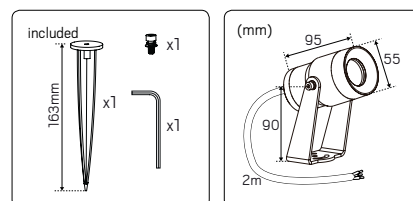

SPOT IT S

Nu gör vi valet enklare med en armatur för flera användningsområden. Anpassa mängden ljus efter behov och låt enkelt ljusmängden växa i takt med din trädgård. Spot It S är en kompakt fasdimringsbar strålkastare som skapar trivsel i din trädgård med hjälp av modern LED-teknik och stilren design. Belys träd, buskar, uteplatser och fasader och skapa trevliga effekter. IP65-utförande och armaturhus av gjuten aluminium, korrosionsbehandlad och pulverlackerad i svart eller matt silvergrå färg. Monteras med bygel eller medföljande markspett. Levereras komplett med inbyggt fasdimringsbart drivdon och 2m gummikabel. Dimbar med de vanligaste dimrarna på marknaden, se www.hidealite.se

FASDIMRINGSBAR
STRÅLKASTARE REDO
FÖR DET SMARTA
HEMMET

E-nr	Färg	Färgtemperatur	Armaturlumen	Ljusstyrka	Spridning	Effekt armatur
77 666 94	Silver	3000K	400lm	800cd	38°	5,5W
77 666 95	Silver	4000K	400lm	800cd	38°	5,5W
77 666 96	Svart	3000K	400lm	800cd	38°	5,5W
77 666 97	Svart	4000K	400lm	800cd	38°	5,5W