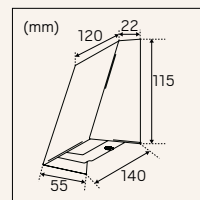

Core Smart Tilt 45°, integrerad snabbplint

Core Smart Tilt 45°

Level Quick ISO

EDGE

- » Livslängd: L80 100 000h Ta 25°C
- » Distansring för utanpåliggande montage finns som tillbehör
- » Inbyggt fasdimringsbart drivdon
- » Vidarekopplingsbar snabbplint
- » Separat bakstycke med dubbla genomföringar för enkel installation
- » Hög IK-klassning, IP65 och tålig pulverlackering