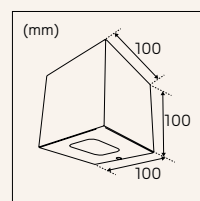

EDGE

- » Livslängd: L80 100 000h Ta 25°C
- » Distansring för utanpåliggande montage finns som tillbehör
- » Inbyggt fasdimringsbart drivdon
- » Vidarekopplingsbar snabbplint
- » Separat bakstycke med dubbla genomföringar för enkel installation
- » Hög IK-klassning, IP65 och tålig pulverlackering

E-nr	Färg	Färgtemperatur	Armaturlumen	Ljusstyrka	Spridning	Effekt armatur
77 045 94	Vit	3000K	215lm	90cd	100°	4W
77 045 95	Grå	3000K	215lm	90cd	100°	4W
77 045 96	Antracit	3000K	215lm	90cd	100°	4W

CUBE I

- » Livslängd: L80 100 000h Ta 25°C
- » Distansring för utanpåliggande montage finns som tillbehör
- » Inbyggt fasdimringsbart drivdon
- » Vidarekopplingsbar snabbplint
- » Separat bakstycke med dubbla genomföringar för enkel installation
- » Hög IK-klassning, IP65 och tålig pulverlackering

E-nr	Färg	Färgtemperatur	Armaturlumen	Ljusstyrka	Spridning	Effekt armatur
77 045 97	Vit	3000K	155lm	190cd	60°	4W
77 045 98	Grå	3000K	155lm	190cd	60°	4W
77 045 99	Antracit	3000K	155lm	190cd	60°	4W

CUBE II

- » Livslängd: L80 100 000h Ta 25°C
- » Distansring för utanpåliggande montage finns som tillbehör
- » Inbyggt fasdimringsbart drivdon
- » Vidarekopplingsbar snabbplint
- » Separat bakstycke med dubbla genomföringar för enkel installation
- » Hög IK-klassning, IP65 och tålig pulverlackering

E-nr	Färg	Färgtemperatur	Armaturlumen	Ljusstyrka	Spridning	Effekt armatur
77 046 00	Vit	3000K	310lm	2x190cd	60°	7,2W
77 046 01	Grå	3000K	310lm	2x190cd	60°	7,2W
77 046 02	Antracit	3000K	310lm	2x190cd	60°	7,2W