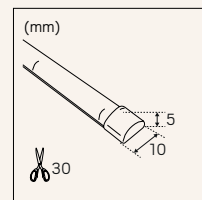

E-nr	Typ	Färg	Färgtemperatur	Armaturlumen	Spridning	Längd	Effekt armatur
75 069 52	5m	Vit	2700K	3750lm	130°	5000mm	50W
75 069 53	1pm	Vit	2700K	750lm	130°	1000mm	10W
75 069 54	5m	Vit	3000K	4000lm	130°	5000mm	50W
75 069 55	1pm	Vit	3000K	800lm	130°	1000mm	10W
75 069 56	5m	Vit	4000K	4500lm	130°	5000mm	50W
75 069 57	1pm	Vit	4000K	900lm	130°	1000mm	10W