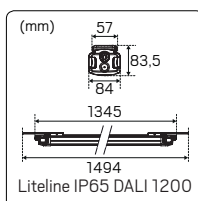

E-nr	Typ	Färg	Färgtemperatur	Armaturlumen	Armatureffektivitet	Effekt armatur
72 152 50	Liteline IP65 1200 On/Off	Aluminium/Ljusgrå (RAL7035)	4000K	5150lm	136lm/W	38W
72 152 51 ¹⁾	Liteline IP65 1200Microvågssensor	Aluminium/Ljusgrå (RAL7035)	4000K	5150lm	134lm/W	38,5W
72 159 06 ²⁾	Liteline IP65 1200 DALI	Aluminium/Ljusgrå (RAL7035)	4000K	5150lm	132lm/W	39W
72 152 52	Liteline IP65 1500 On/Off	Aluminium/Ljusgrå (RAL7035)	4000K	6850lm	138lm/W	49,5W
72 152 53 ¹⁾	Liteline IP65 1500 Microvågssensor	Aluminium/Ljusgrå (RAL7035)	4000K	6850lm	136lm/W	50W
72 159 07 ²⁾	Liteline IP65 1500 DALI	Aluminium/Ljusgrå (RAL7035)	4000K	6850lm	132lm/W	52W

2) 1) 2) 2)