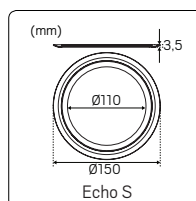

E-nr	Typ
74 748 13	Täckring Echo S 150 Ø110 Vit
74 748 14	Täckring Echo M 210 Ø155 Vit
74 748 15	Täckring Echo L 265 Ø215 Vit