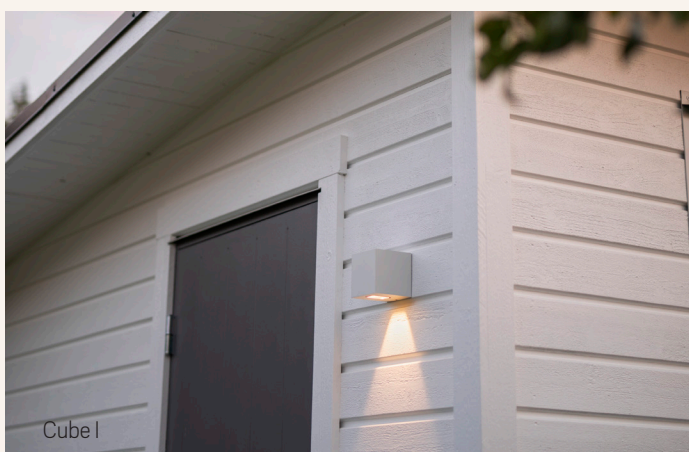

CUBE II

- » Livslängd: L80 100 000h Ta 25°C
- » Distansring för utanpåliggande montage finns som tillbehör
- » Inbyggt fasdimringsbart drivdon
- » Vidarekopplingsbar snabbplint
- » Separat bakstycke med dubbla genomföringar för enkel installation
- » Hög IK-klassning, IP65 och tålig pulverlackering

E-nr	Färg	Färgtemperatur	Armaturlumen	Ljusstyrka	Spridning	Effekt armatur
77 046 00	Vit	3000K	310lm	2x190cd	60°	7,2W
77 046 01	Grå	3000K	310lm	2x190cd	60°	7,2W
77 046 02	Antracit	3000K	310lm	2x190cd	60°	7,2W