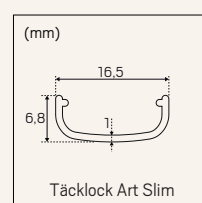

E-nr	Typ	Mått (LxBxH) mm
75 069 58	Profil Art Slim Vit 2m	200x14x6
75 069 59	Profil Art Slim Alu 2m	200x14x6
75 069 60	Profil Art Slim Svart 2m	200x14x6
75 069 61	Täcklock Art Slim Klar 2m	2000x17x7
75 069 62	Täcklock Art Slim Opal 2m	2000x17x7