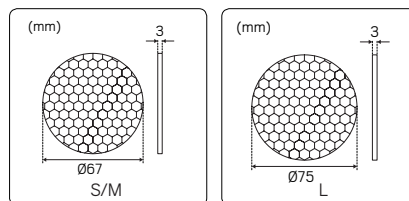

Optic Track M

Optic Track L DALI, Snoot Optic Track

HONEYCOMB OPTIC TRACK

Bikakeraster som avskärmar ljuset sidledes i alla riktningar och ökar avbländningen. Ger ett mjukt ljus utan hårda skuggor.

E-nr	Typ	Färg
74 030 08	Honeycomb Optic Track S/M	Svart
74 030 09	Honeycomb Optic Track L	Svart