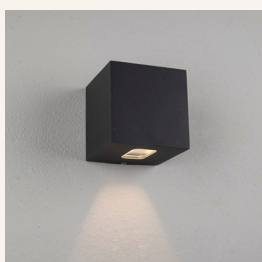

E-nr	Färg	Färgtemperatur	Armaturlumen	Ljusstyrka	Spridning	Effekt armatur
77 045 94	Vit	3000K	215lm	90cd	100°	4W
77 045 95	Grå	3000K	215lm	90cd	100°	4W
77 045 96	Antracit	3000K	215lm	90cd	100°	4W

CUBE I

- » Livslängd: L80 100 000h Ta 25°C
- » Distansring för utanpåliggande montage finns som tillbehör
- » Inbyggt fasdimringsbart drivdon
- » Vidarekopplingsbar snabbplint
- » Separat bakstycke med dubbla genomföringar för enkel installation
- » Hög IK-klassning, IP65 och tålig pulverlackering