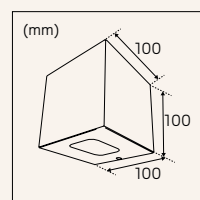

EDGE

- » Livslängd: L80 100 000h Ta 25°C
- » Distansring för utanpåliggande montage finns som tillbehör
- » Inbyggt fasdimringsbart drivdon
- » Vidarekopplingsbar snabbplint
- » Separat bakstycke med dubbla genomföringar för enkel installation
- » Hög IK-klassning, IP65 och tålig pulverlackering

E-nr	Färg	Färgtemperatur	Armaturlumen	Ljusstyrka	Spridning	Effekt armatur
77 045 94	Vit	3000K	215lm	90cd	100°	4W
77 045 95	Grå	3000K	215lm	90cd	100°	4W
77 045 96	Antracit	3000K	215lm	90cd	100°	4W

CUBE I

- » Livslängd: L80 100 000h Ta 25°C
- » Distansring för utanpåliggande montage finns som tillbehör
- » Inbyggt fasdimringsbart drivdon
- » Vidarekopplingsbar snabbplint
- » Separat bakstycke med dubbla genomföringar för enkel installation
- » Hög IK-klassning, IP65 och tålig pulverlackering

E-nr	Färg	Färgtemperatur	Armaturlumen	Ljusstyrka	Spridning	Effekt armatur
77 045 97	Vit	3000K	155lm	190cd	60°	4W
77 045 98	Grå	3000K	155lm	190cd	60°	4W
77 045 99	Antracit	3000K	155lm	190cd	60°	4W

CUBE II

- » Livslängd: L80 100 000h Ta 25°C
- » Distansring för utanpåliggande montage finns som tillbehör
- » Inbyggt fasdimringsbart drivdon
- » Vidarekopplingsbar snabbplint
- » Separat bakstycke med dubbla genomföringar för enkel installation
- » Hög IK-klassning, IP65 och tålig pulverlackering

E-nr	Färg	Färgtemperatur	Armaturlumen	Ljusstyrka	Spridning	Effekt armatur
77 046 00	Vit	3000K	310lm	2x190cd	60°	7,2W
77 046 01	Grå	3000K	310lm	2x190cd	60°	7,2W
77 046 02	Antracit	3000K	310lm	2x190cd	60°	7,2W