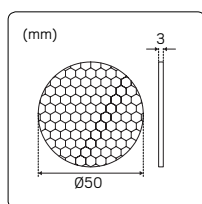

HONEYCOMB FOCUS TRACK GU10

Bikakeraster till Focus Track GU10. Bikakeraster som avskärmar ljuset sidledes i alla riktningar och ökar avbländningen, ger ett mjukt ljus utan hårda skuggor. Passar med ljuskällor som har höjd 53,5-58mm.

E-nr	Färg
74 030 45	Svart

Focus Track GU10 Kit