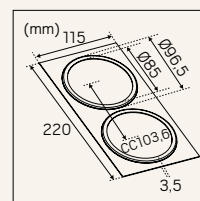

TÄCKRING

- » Perfekt ROT-produkt
- » För inom- och utomhusbruk
- » Max 85mm håltagning och 96mm ytterdiameter

E-nr	Typ	Färg
74 744 90	Täckring 130 Ø85	Svart

DEKORRAM

- » Enhetlig installation med flera armaturer
- » Skapa egna Square-armaturer
- » För inom- och utomhusbruk