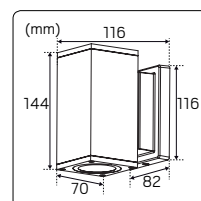

E-nr	Färg	Färgtemperatur	Armaturlumen	Ljusstyrka	Spridning	Effekt armatur
77 047 54	Vit	3000K	750lm	2x1020cd	25°	7W
77 047 55	Grå	3000K	750lm	2x1020cd	25°	7W
77 047 56	Antracit	3000K	750lm	2x1020cd	25°	7W