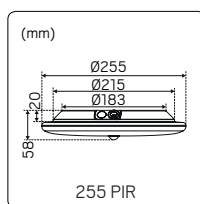

MOON SLIM

Lågbyggande LED-plafond i slimmat utförande med ett behagligt uppljus som jämnar ut kontrasten mot tak eller vägg. Valbar färgtemperatur via DIP-switch 3000K eller 4000K. IP44-utförande för att passa i många inomhusmiljöer, både privat och offentligt, så som tvättstugor, förråd och trapphus. Lättinstallerad armatur med lång livslängd och högt ljusflöde som levereras komplett med inbyggt fasdimringsbart drivdon, alternativt styrning via PIR- eller microvågssensor. Färdiga skruvhål som passar över takdosa, två ingångar i botten varav en centererad. Kabelgenomföringar för utanpåliggande kabeldragning från två sidor.

SLIMMAD
OCH LÄTTINSTALLERAD
– BESTÄM FÄRGTEMPERATUR
PÅ PLATS

MOON SLIM FDIM

E-nr	Typ	Färg	Färgtemperatur	Armaturlumen	Armatureffektivitet	Effekt armatur
75 074 56	255 FDIM	Vit (RAL9016)	3000K/4000K	1150lm/1180lm	98lm/W	12W
75 074 57	320 FDIM	Vit (RAL9016)	3000K/4000K	1650lm/1700lm	100lm/W	17W

Dimbar!
Inbyggt fasdimringsbart
drivdon

MOON SLIM S

E-nr	Typ	Färg	Färgtemperatur	Armaturlumen	Armatureffektivitet	Effekt armatur
75 074 58	255 Sensor	Vit (RAL9016)	3000K/4000K	1150lm/1180lm	91lm/W	13W
75 074 59	320 Sensor	Vit (RAL9016)	3000K/4000K	1650lm/1700lm	94lm/W	18W

Microvågssensor
för närvarostyrning
med DIP-switch för
inställning av räckvidd,
skymningsnivå samt
tidsfördröjning

MOON SLIM PIR

E-nr	Typ	Färg	Färgtemperatur	Armaturlumen	Armatureffektivitet	Effekt armatur
75 074 60	255 PIR	Vit (RAL9016)	3000K/4000K	1150lm /1180lm	94lm/W	12,5W
75 074 61	320 PIR	Vit (RAL9016)	3000K/4000K	1650lm/1700lm	97lm/W	17,5W

PIR-sensor med
närvarostyrning, inställningar
via DIP-switch av räckvidd,
skymningsnivå samt
tidsfördröjning

Möjlighet att montera
armaturer på rad med rak
ledningsdragning