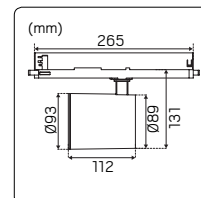

Optic Track M