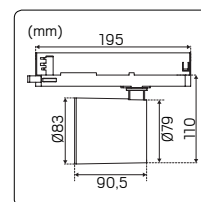

OPTIC TRACK M

E-nr	Färg	Färgtemperatur	Armaturlumen	Ljusstyrka	Spridning	Effekt armatur
74 029 50	Vit	2700K	1750lm	10600cd	15°	22W
74 029 51	Vit	2700K	1750lm	4160cd	36°	22W
74 029 52	Vit	2700K	1750lm	1790cd	60°	22W
74 029 53	Vit	3000K	1850lm	11300cd	15°	22W
74 029 54	Vit	3000K	1850lm	4420cd	36°	22W
74 029 55	Vit	3000K	1850lm	1900cd	60°	22W
74 029 56	Vit	4000K	1950lm	11350cd	15°	22W
74 029 57	Vit	4000K	1950lm	4560cd	36°	22W
74 029 58	Vit	4000K	1950lm	1960cd	60°	22W
74 029 59	Svart	2700K	1650lm	10500cd	15°	22W
74 029 60	Svart	2700K	1650lm	4150cd	36°	22W
74 029 61	Svart	2700K	1650lm	1790cd	60°	22W
74 029 62	Svart	3000K	1750lm	11200cd	15°	22W
74 029 63	Svart	3000K	1750lm	4440cd	36°	22W
74 029 64	Svart	3000K	1750lm	1910cd	60°	22W
74 029 65	Svart	4000K	1850lm	11200cd	15°	22W
74 029 66	Svart	4000K	1850lm	4540cd	36°	22W
74 029 67	Svart	4000K	1850lm	1960cd	60°	22W

OPTIC TRACK M DALI

E-nr	Färg	Färgtemperatur	Armaturlumen	Ljusstyrka	Spridning	Effekt armatur
74 029 68	Vit	3000K	1850lm	11300cd	15°	22W
74 029 69	Vit	3000K	1850lm	4420cd	36°	22W
74 029 70	Vit	3000K	1850lm	1900cd	60°	22W
74 029 71	Vit	4000K	1950lm	11350cd	15°	22W
74 029 72	Vit	4000K	1950lm	4560cd	36°	22W
74 029 73	Vit	4000K	1950lm	1960cd	60°	22W
74 029 74	Svart	3000K	1750lm	11200cd	15°	22W
74 029 75	Svart	3000K	1750lm	4440cd	36°	22W
74 029 76	Svart	3000K	1750lm	1910cd	60°	22W
74 029 77	Svart	4000K	1850lm	11200cd	15°	22W
74 029 78	Svart	4000K	1850lm	4540cd	36°	22W
74 029 79	Svart	4000K	1850lm	1960cd	60°	22W

Fler varianter & tillbehör
på nästa uppslag