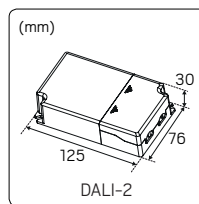

ECHOM

E-nr	Typ	Färg	Färgtemperatur	Armaturlumen	Armatureffektivitet	Spridning	Effekt armatur
74 748 09	FDIM	Vit (RAL9016)	3000K/4000K/5700K	1780lm/1870lm/1830lm	94lm/W	85°	20W
74 748 10 1)	DALI-2	Vit (RAL9016)	3000K/4000K/5700K	1780lm/1870lm/1830lm	94lm/W	85°	20W