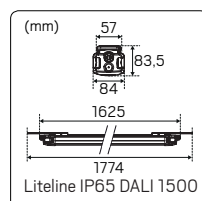

E-nr	Typ	Färg	Färgtemperatur	Armaturlumen	Armatureffektivitet	Effekt armatur
72 152 50	Liteline IP65 1200 On/Off	Aluminium/Ljusgrå (RAL7035)	4000K	5150lm	136lm/W	38W
72 152 51 ¹⁾	Liteline IP65 1200Microvågssensor	Aluminium/Ljusgrå (RAL7035)	4000K	5150lm	134lm/W	38,5W
72 159 06 ²⁾	Liteline IP65 1200 DALI	Aluminium/Ljusgrå (RAL7035)	4000K	5150lm	132lm/W	39W
72 152 52	Liteline IP65 1500 On/Off	Aluminium/Ljusgrå (RAL7035)	4000K	6850lm	138lm/W	49,5W
72 152 53 ¹⁾	Liteline IP65 1500 Microvågssensor	Aluminium/Ljusgrå (RAL7035)	4000K	6850lm	136lm/W	50W
72 159 07 ²⁾	Liteline IP65 1500 DALI	Aluminium/Ljusgrå (RAL7035)	4000K	6850lm	132lm/W	52W

2) 1) 2) 2)