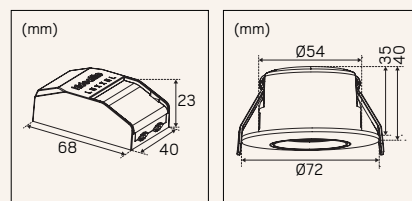

OPTIC S QUICK ISO

Energieffektiv halogensättare i mindre format, för håltagning 55-63mm

- » Livslängd: L80 100 000h Ta 25°C
- » Min. inbyggnadsmått: 170x120x28mm
- » Monteras under spärrskikt med vår Spot Guard Gles (74 667 02)
- » Levereras komplett med drivdon för fasdimring
- » Lista på rekommenderade dimrar, se www.hidealite.se
- » Vidarekopplingsbar snabbplint och skruvfri dragavlastning

E-nr	Färg	Färgtemperatur	Armaturlumen	Ljusstyrka	Spridning	Effekt armatur
74 746 17 ¹⁾	Vit	Tune 2000-2700K	230lm	450cd	36°	4,5W
74 746 18	Vit	2700K	275lm	570cd	36°	4,5W
74 746 19	Vit	3000K	290lm	600cd	36°	4,5W
74 746 20	Vit	4000K	310lm	640cd	36°	4,5W

OPTIC S QUICK ISO 6-PACK

- » Livslängd: L80 100 000h Ta 25°C
- » Min. inbyggnadsmått: 170x120x28mm
- » Monteras under spärrskikt med vår Spot Guard Gles (74 667 02)
- » Levereras komplett med drivdon för fasdimring
- » Lista på rekommenderade dimrar, se www.hidealite.se
- » Vidarekopplingsbar snabbplint och skruvfri dragavlastning
- » Förpackningen inkluderar 6st armaturer med fasdimringsbara drivdon

E-nr	Färg	Färgtemperatur	Armaturlumen	Ljusstyrka	Spridning	Effekt armatur
74 746 21 ¹⁾	Vit	Tune 2000-2700K	230lm	450cd	36°	4,5W
74 746 22	Vit	2700K	275lm	570cd	36°	4,5W
74 746 23	Vit	3000K	290lm	600cd	36°	4,5W

TÄCKRING OPTIC S

- » Perfekt ROT-produkt
- » För inom- och utomhusbruk
- » Håldiameter upp till 85mm

E-nr	Färg
74 744 96	Vit

Se filmen om hur du enkelt byter ut befintlig halogenbelysning till LED!

Movie