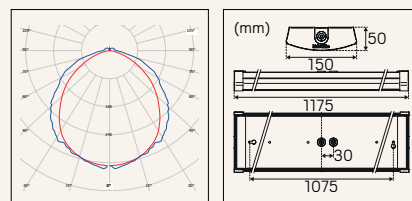

HÖSTENS NYHETER 2020.

Passa på att fräscha upp minnet bland alla höstens nyheter 2020. Populära LEDstrip 24V Line uppdaterades med en variant i IP67. Optic-familjen fick en medlem i mindre format, Optic S Quick ISO som vi dessutom klimatkompenserar ljuset för. Installationshjälpmedlet Spot Finder, som vann priset

“Bästa nyhet inom belysning 2020” i Elmässans tävling, blev en riktig snackis. Utöver det lanserade vi även Liteline Basic, en basmodell av vår storsäljare Liteline IP44. Försäkra dig om att du inte missat någon av våra nyheter på kommande sidor.

LITELINE BASIC IP44 1200

- » Livslängd: L70 50 000h Ta 25°C
- » Vidarekopplingsbar snabbplint
- » Fällbara gavlar för enkel installation
- » Genomföring i varje gavel samt två i mitten, varav en är centrerad
- » Lackerad stålplåt med klar linjeprismatisk kupa i slagtålig PC
- » Valbart ljusflöde via DIP-switch
- » On/Off har ställbar ljusnivå via DIP-switch

E-nr	Typ	Färg	Färgtemperatur	Armaturlumen	Armatureffektivitet	Spridning	Effekt armatur
72 155 47	On/OFF	Vit	3000K	4480lm	118lm/W	115°	38W
72 155 48	On/OFF	Vit	4000K	4630lm	122lm/W	115°	38W
72 155 49¹⁾	Sensor	Vit	3000K	4480lm	118lm/W	115°	38W
72 155 50¹⁾	Sensor	Vit	4000K	4630lm	122lm/W	115°	38W