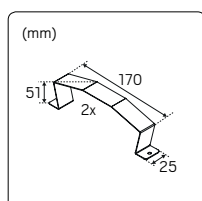

Skyddsrumskydd monterad på Liteline