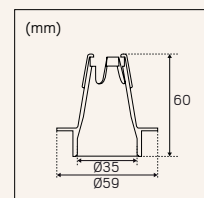

HÖSTENS NYHETER 2020.

Passa på att fräscha upp minnet bland alla höstens nyheter 2020. Populära LEDstrip 24V Line uppdaterades med en variant i IP67. Optic-familjen fick en medlem i mindre format, Optic S Quick ISO som vi dessutom klimatkompenserar ljuset för. Installationshjälpmedlet Spot Finder, som vann priset

“Bästa nyhet inom belysning 2020” i Elmässans tävling, blev en riktig snackis. Utöver det lanserade vi även Liteline Basic, en basmodell av vår storsäljare Liteline IP44. Försäkra dig om att du inte missat någon av våra nyheter på kommande sidor.

LITELINE BASIC IP44 1200

- » Livslängd: L70 50 000h Ta 25°C
- » Vidarekopplingsbar snabbplint
- » Fällbara gavlar för enkel installation
- » Genomföring i varje gavel samt två i mitten, varav en är centrerad
- » Lackerad stålplåt med klar linjeprismatisk kupa i slagtålig PC
- » Valbart ljusflöde via DIP-switch
- » On/Off har ställbar ljusnivå via DIP-switch

E-nr	Typ	Färg	Färgtemperatur	Armaturlumen	Armatureffektivitet	Spridning	Effekt armatur
72 155 47	On/OFF	Vit	3000K	4480lm	118lm/W	115°	38W
72 155 48	On/OFF	Vit	4000K	4630lm	122lm/W	115°	38W
72 155 49¹⁾	Sensor	Vit	3000K	4480lm	118lm/W	115°	38W
72 155 50¹⁾	Sensor	Vit	4000K	4630lm	122lm/W	115°	38W

SPOT FINDER

- » Hittar håltagning genom magnetsökning
- » Möjlighet att snurra upp och samla kablage
- » Anpassad för vår Spot Guard Gles (74 667 02)
- » Håltagning min. 60mm
- » Innehåller 6st Spot Finder, samt 1st målsökande magnet

E-nr	Typ	Färg
74 516 00	Spot Finder Kit 6st	Vit