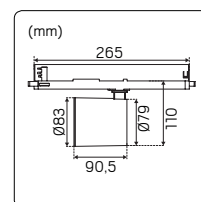

Fler varianter & tillbehör
på nästa uppslag