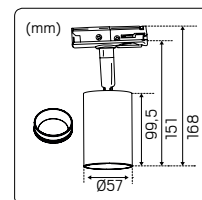

FOCUS TRACK GU10

E-nr	Färg	Socket	Effekt
74 030 39	Vit	GU10	Max 35W / 8W LED
74 030 40	Svart	GU10	Max 35W / 8W LED