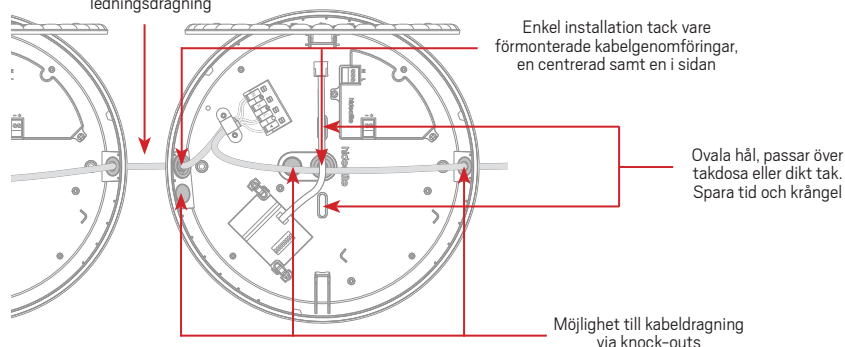

PIR-sensor med
närvarostyrning, inställningar
via DIP-switch av räckvidd,
skymningsnivå samt
tidsfördröjning

Möjlighet att montera
armaturer på rad med rak
ledningsdragning

Använd PIR-sensor i
små utrymmen där du
inte vill att detekteringen
ska gå igenom t.ex. dörrar