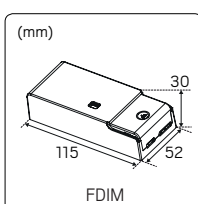

ECHOL

E-nr	Typ	Färg	Färgtemperatur	Armaturlumen	Armatureffektivitet	Spridning	Effekt armatur
74 748 11	FDIM	Vit (RAL9016)	3000K/4000K/5700K	3000lm/3160lm/3070lm	105lm/W	90°	30W
74 748 12 1)	DALI-2	Vit (RAL9016)	3000K/4000K/5700K	3000lm/3160lm/3070lm	105lm/W	90°	30W