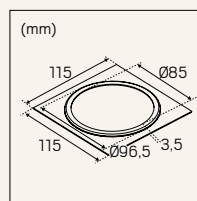

TÄCKRING

- » Perfekt ROT-produkt
- » För inom- och utomhusbruk
- » Max 85mm håltagning och 96mm ytterdiameter

E-nr	Typ	Färg
74 744 90	Täckring 130 Ø85	Svart

DEKORRAM

- » Enhetlig installation med flera armaturer
- » Skapa egna Square-armaturer
- » För inom- och utomhusbruk