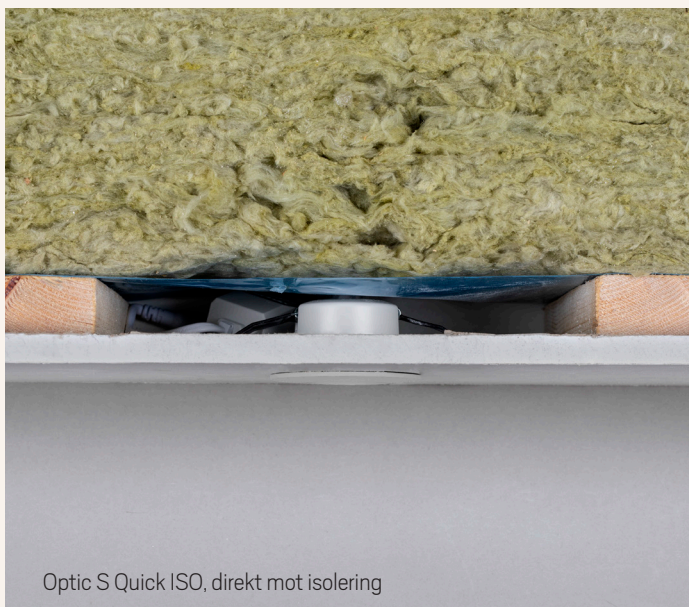

Optic S Quick ISO

Optic S Quick ISO, direkt mot isolering