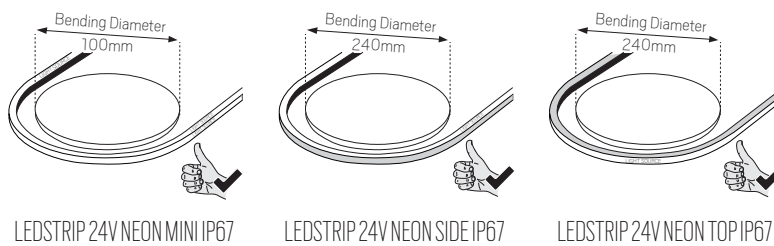

LEDSTRIP 24V NEON IP67

Flexibel LEDstrip i IP67-utförande, går nu att få i längre längder än tidigare med smarta tillbehör som du enkelt monterar själv. Två toppböjda varianter och en sidoböjd. Anpassad för de flesta applikationer inom- och utomhus. Skriv texter, skapa mönster, belys barer eller fasader, möjligheterna är nästan obegränsade. Flexibelt och högkvalitativt silikonhölje som ger LEDstrippen ett starkt och hållbart skydd. Lyser med ett homogent prickfritt ljus utan tillbehör. Levereras i rullar om 5m med 3m anslutningskabel i en ände, 15st clips, skruv, 1st ändavslut, 1st ändanslutning för kabel för snabb och enkel installation. Kan även måttbeställas i önskade längder upp till 17m beroende på modell. Ansluts till 24VDC, drivdon beställs separat efter önskad dimteknik och placering.

FORMBAR
LEDSTRIP FÖR KREATIVA
LÖSNINGAR