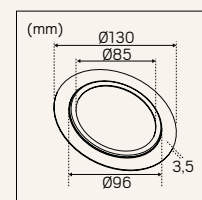

LEDSTRIP 24V LINE IP67

- » Mycket god färgåtergivning, Ra>90
- » För ett homogent ljus – även utan täcklock
- » Passar utmärkt i våra aluminiumprofiler
- » Levereras med självhäftande tejp och 2m anslutningskabel
- » Maxlängd 5m

E-nr	Typ	Färg	Färgtemperatur	Armaturlumen	Spridning	Längd	Effekt armatur
75 069 52	5m	Vit	2700K	3750lm	130°	5000mm	50W
75 069 53	1pm	Vit	2700K	750lm	130°	1000mm	10W
75 069 54	5m	Vit	3000K	4000lm	130°	5000mm	50W
75 069 55	1pm	Vit	3000K	800lm	130°	1000mm	10W
75 069 56	5m	Vit	4000K	4500lm	130°	5000mm	50W
75 069 57	1pm	Vit	4000K	900lm	130°	1000mm	10W

**DOT
FREE**

Opalt - slipp
täcklock och
ljusförlust

PROFIL ART SLIM

- » Lågbyggande montageprofil
- » Försänkta skruvhål för att underlätta montage
- » Opalt och klart täcklock finns som tillbehör
- » Anodiserad aluminium och pulverlack för användning inne och ute
- » Finns i vitt, svart och alu

E-nr	Typ	Mått (LxBxH) mm
75 069 58	Profil Art Slim Vit 2m	200x14x6
75 069 59	Profil Art Slim Alu 2m	200x14x6
75 069 60	Profil Art Slim Svart 2m	200x14x6
75 069 61	Täcklock Art Slim Klar 2m	2000x17x7
75 069 62	Täcklock Art Slim Opal 2m	2000x17x7

TÄCKRING

- » Perfekt ROT-produkt
- » För inom- och utomhusbruk
- » Max 85mm håltagning och 96mm ytterdiameter

E-nr	Typ	Färg
74 744 90	Täckring 130 Ø85	Svart

DEKORRAM

- » Enhetlig installation med flera armaturer
- » Skapa egna Square-armaturer
- » För inom- och utomhusbruk

E-nr	Typ	Färg
74 744 91	Dekorram I Ø85	Svart
74 744 92	Dekorram II Ø85	Svart
74 744 93	Dekorram III Ø85	Svart