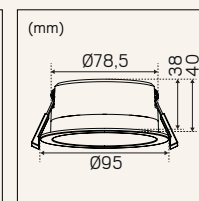

- » Livslängd: L80 100 000h Ta 25°C
- » Min. inbyggnadsmått: 180x150x28mm
- » Monteras under spårskikt med vår Spot Guard Gles (74 667 02)
- » Levereras komplett med drivdön för färdimring
- » Lista på rekommenderade dimrar, se www.hidealite.se
- » Vidarekopplingsbar snabbplint
- » Högt ljusflöde och mycket god färgåtergivning Ra>95
- » Anpassad för både inom- och utomhusbruk