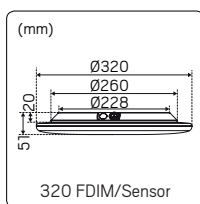

MOON SLIM

Lågbyggande LED-plafond i slimmat utförande med ett behagligt uppljus som jämnar ut kontrasten mot tak eller vägg. Valbar färgtemperatur via DIP-switch 3000K eller 4000K. IP44-utförande för att passa i många inomhusmiljöer, både privat och offentligt, så som tvättstugor, förråd och trapphus. Lättinstallerad armatur med lång livslängd och högt ljusflöde som levereras komplett med inbyggt fasdimringsbart drivdon, alternativt styrning via PIR- eller microvågssensor. Färdiga skruvhål som passar över takdosa, två ingångar i botten varav en centererad. Kabelgenomföringar för utanpåliggande kabeldragning från två sidor.

SLIMMAD
OCH LÄTTINSTALLERAD
– BESTÄM FÄRGTEMPERATUR
PÅ PLATS

MOON SLIM FDIM

E-nr	Typ	Färg	Färgtemperatur	Armaturlumen	Armatureffektivitet	Effekt armatur
75 074 56	255 FDIM	Vit (RAL9016)	3000K/4000K	1150lm/1180lm	98lm/W	12W
75 074 57	320 FDIM	Vit (RAL9016)	3000K/4000K	1650lm/1700lm	100lm/W	17W

Dimbar!
Inbyggt fasdimringsbart
drivdon

MOON SLIM S

E-nr	Typ	Färg	Färgtemperatur	Armaturlumen	Armatureffektivitet	Effekt armatur
75 074 58	255 Sensor	Vit (RAL9016)	3000K/4000K	1150lm/1180lm	91lm/W	13W
75 074 59	320 Sensor	Vit (RAL9016)	3000K/4000K	1650lm/1700lm	94lm/W	18W

Microvågssensor
för närvarostyrning
med DIP-switch för
inställning av räckvidd,
skymningsnivå samt
tidsfördröjning

MOON SLIM PIR

E-nr	Typ	Färg	Färgtemperatur	Armaturlumen	Armatureffektivitet	Effekt armatur
75 074 60	255 PIR	Vit (RAL9016)	3000K/4000K	1150lm /1180lm	94lm/W	12,5W
75 074 61	320 PIR	Vit (RAL9016)	3000K/4000K	1650lm/1700lm	97lm/W	17,5W

PIR-sensor med
närvarostyrning, inställningar
via DIP-switch av räckvidd,
skymningsnivå samt
tidsfördröjning

Möjlighet att montera
armaturer på rad med rak
ledningsdragning