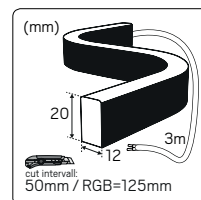

LEDSTRIP 24V NEON MINI IP67

E-nr	Typ	Färg	Färgtemperatur	Armaturlumen	Spridning	Längd	Maxlängd	Effekt armatur
75 074 00	5m	Vit	3000K	4150lm	160°	5000mm	5m	50W
75 074 01	lpm	Vit	3000K	830lm	160°	1000mm	5m	10W
75 074 02	lpm	Vit	4000K	850lm	160°	1000mm	5m	10W

LEDSTRIP 24V NEON SIDE IP67

E-nr	Typ	Färg	Färgtemperatur	Armaturlumen	Spridning	Längd	Maxlängd	Effekt armatur
75 074 03	5m	Vit	3000K	1625lm	120°	5000mm	17m	50W
75 074 04	lpm	Vit	3000K	325lm	120°	1000mm	17m	10W
75 074 05	lpm	Vit	4000K	325lm	120°	1000mm	17m	10W
75 074 06	5m	Vit	RGB	725lm	120°	5000mm	13m	55W
75 074 07	lpm	Vit	RGB	145lm	120°	1000mm	13m	11W

LEDSTRIP 24V NEON TOP IP67

E-nr	Typ	Färg	Färgtemperatur	Armaturlumen	Spridning	Längd	Maxlängd	Effekt armatur
75 074 08	5m	Vit	3000K	3100lm	120°	5000mm	17m	50W
75 074 09	lpm	Vit	3000K	620lm	120°	1000mm	17m	10W
75 074 10	lpm	Vit	4000K	625lm	120°	1000mm	17m	10W
75 074 11	5m	Vit	RGB	1375lm	120°	5000mm	13m	55W
75 074 12	lpm	Vit	RGB	275lm	120°	1000mm	13m	11W

PROFIL NEON IP67

Profiler i aluminium till LEDstrip Neon IP67
Förenklar monterat av raka längder.
Levereras i 2m längder.

E-nr	Typ	Mått (LxBxH) mm
75 074 13	Profil Neon Mini IP67, 2m	2000X13X13
75 074 14	Profil Neon Side IP67, 2m	2000X15X22
75 074 15	Profil Neon Top IP67, 2m	2000X20X18

CLIPS NEON

Monteringsclips i rostfritt stål för
uppfästning av LEDstrip Neon, 15-pack.

E-nr	Typ	Mått (LxBxH) mm
75 046 80	Clips Neon Mini, 15st	12x8x8
75 074 16	Clips Neon Side, 15st	20x13x19
75 074 17	Clips Neon Top, 15st	20x17x13

ANSLUTNINGSKIT LEDSTRIP NEON IP67

Innehåller 2st ändavslut och 2st ändanslutning
för kabel, 2m gummikabel (svart) samt en tub
med 10ml silikon