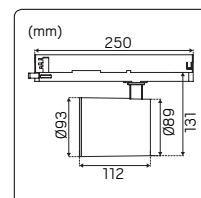

OPTIC TRACK L

E-nr	Färg	Färgtemperatur	Armaturlumen	Ljusstyrka	Spridning	Effekt armatur
74 029 80	Vit	3000K	3000lm	13300cd	15°	31W
74 029 81	Vit	3000K	3000lm	5450cd	36°	31W
74 029 82	Vit	3000K	3000lm	3170cd	60°	31W
74 029 83	Vit	4000K	3100lm	13900cd	15°	31W
74 029 84	Vit	4000K	3100lm	5550cd	36°	31W
74 029 85	Vit	4000K	3100lm	3640cd	60°	31W
74 029 86	Svart	3000K	2900lm	12850cd	15°	31W
74 029 87	Svart	3000K	2900lm	4900cd	36°	31W
74 029 88	Svart	3000K	2900lm	3040cd	60°	31W
74 029 89	Svart	4000K	3000lm	13950cd	15°	31W
74 029 90	Svart	4000K	3000lm	5510cd	36°	31W
74 029 91	Svart	4000K	3000lm	3530cd	60°	31W

OPTIC TRACK L DALI

E-nr	Färg	Färgtemperatur	Armaturlumen	Ljusstyrka	Spridning	Effekt armatur
74 029 92	Vit	3000K	3000lm	13300cd	15°	31W
74 029 93	Vit	3000K	3000lm	5450cd	36°	31W
74 029 94	Vit	3000K	3000lm	3170cd	60°	31W
74 029 95	Vit	4000K	3100lm	13900cd	15°	31W
74 029 96	Vit	4000K	3100lm	5550cd	36°	31W
74 029 97	Vit	4000K	3100lm	3640cd	60°	31W
74 029 98	Svart	3000K	2900lm	12850cd	15°	31W
74 029 99	Svart	3000K	2900lm	4900cd	36°	31W
74 030 00	Svart	3000K	2900lm	3040cd	60°	31W
74 030 01	Svart	4000K	3000lm	13950cd	15°	31W
74 030 02	Svart	4000K	3000lm	5510cd	36°	31W
74 030 03	Svart	4000K	3000lm	3530cd	60°	31W