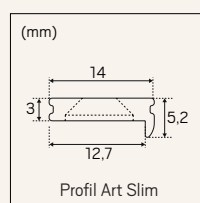

E-nr	Typ	Mått (LxBxH) mm
75 069 58	Profil Art Slim Vit 2m	200x14x6
75 069 59	Profil Art Slim Alu 2m	200x14x6
75 069 60	Profil Art Slim Svart 2m	200x14x6
75 069 61	Täcklock Art Slim Klar 2m	2000x17x7
75 069 62	Täcklock Art Slim Opal 2m	2000x17x7