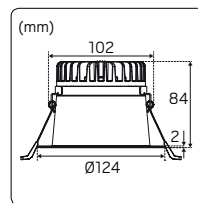

ECHO

Dimbar downlight-serie i tre storlekar med brett användningsområde där du bestämmer både ljusflöde och färgtemperatur på plats. Reflektorteknik med en högt placerad ljuskälla för mycket god avbländning. Allroundarmatur för offentlig miljö där mer ljus krävs, t.ex. rum med högre takhöjder eller korridorer och butiker. Perfekt både vid nyinstallation och vid utbyte av gamla kompaktlysrörsarmaturer för en betydligt energieffektivare installation. Valbar färgtemperatur via DIP-switch, 3000K, 4000K och 5700K. Echo M och Echo L har även ställbart ljusflöde via DIP-switch. Levereras komplett med drivdon för fasdimring eller DALI-2, med snabbplintar samt skruvfri dragavlastning. Täckringar finns som tillbehör. Dimbar med de vanligaste dimrarna på marknaden, se www.hidealite.se

MÅNGSIDIG DOWNLIGHT
– FÄRGTEMPERATUR OCH
LJUSFLÖDE FÖR ALLA
TILLFÄLLEN

ECHOS

E-nr	Typ	Färg	Färgtemperatur	Armaturlumen	Armatureffektivitet	Spridning	Effekt armatur
74 748 07	FDIM	Vit (RAL9016)	3000K/4000K/5700K	1090lm/1150lm/1130lm	82lm/W	80°	14W
74 748 08 1)	DALI-2	Vit (RAL9016)	3000K/4000K/5700K	1090lm/1150lm/1130lm	82lm/W	80°	14W