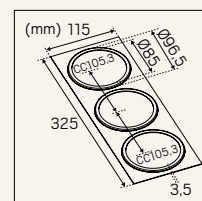

TÄCKRING

- » Perfekt ROT-produkt
- » För inom- och utomhusbruk
- » Max 85mm håltagning och 96mm ytterdiameter

E-nr	Typ	Färg
74 744 90	Täckring 130 Ø85	Svart

DEKORRAM

- » Enhetlig installation med flera armaturer
- » Skapa egna Square-armaturer
- » För inom- och utomhusbruk