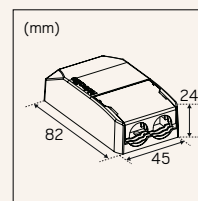

- » Livslängd: L80 100 000h Ta 25°C
- » Min. inbyggnadsmått: 180x150x28mm
- » Monteras under spårskikt med vår Spot Guard Gles (74 667 02)
- » Levereras komplett med drivdön för färdimring
- » Lista på rekommenderade dimrar, se www.hidealite.se
- » Vidarekopplingsbar snabbplint
- » Högt ljusflöde och mycket god färgåtergivning Ra>95
- » Anpassad för både inom- och utomhusbruk