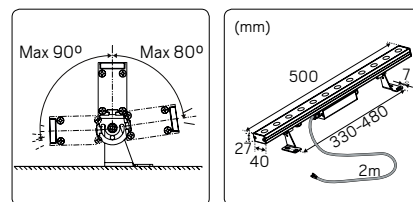

SPOT LINE 500

Smalstrålande wallwasher för offentlig miljö med ett ljusflöde som når höga höjder – upp till 25m. Perfekt för att belysa höga fasader, skyltar och industrifastigheter, skapa trevliga effekter och ljusmiljöer där släpljus önskas. IP65-utförande med anodiserat och pulverlackerat armaturhus för tufft utomhusklimat, matt silvergrå färg. Armaturen har ett fäste som är vinklignbart 170°. Levereras komplett med inbyggt drivdon för direkt 230V-anslutning samt 2m gummikabel. Kan länkas samman med våra markskarvar.

E-nr	Färg	Färgtemperatur	Armaturlumen	Ljusstyrka	Spridning	Effekt armatur
77 666 98	Silver	3000K	1120lm	6000cd	20°	12W
77 666 99	Silver	4000K	1210lm	6000cd	20°	12W

Spot Line 500 mot fasad