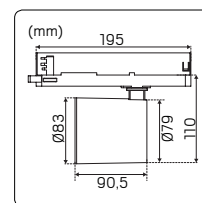

Optic Track S med Honeycomb Optic Track

Reflektordesign, väl avbländad med skarp ljusbild,
rikta ljuset på det du vill framhäva

Stor familj – flera spridningsvinklar,
färgtemperaturer och ljusflöden

Variera utseendet och användningsområdet med
tillbehör, bikakeraster, snoot och reflektorer

3-fas adapter med integrerat drivdon
– fasdimringsbart eller DALI