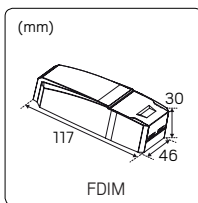

ECHO

Dimbar downlight-serie i tre storlekar med brett användningsområde där du bestämmer både ljusflöde och färgtemperatur på plats. Reflektorteknik med en högt placerad ljuskälla för mycket god avbländning. Allroundarmatur för offentlig miljö där mer ljus krävs, t.ex. rum med högre takhöjder eller korridorer och butiker. Perfekt både vid nyinstallation och vid utbyte av gamla kompaktlysrörsarmaturer för en betydligt energieffektivare installation. Valbar färgtemperatur via DIP-switch, 3000K, 4000K och 5700K. Echo M och Echo L har även ställbart ljusflöde via DIP-switch. Levereras komplett med drivdon för fasdimring eller DALI-2, med snabbplintar samt skruvfri dragavlastning. Täckringar finns som tillbehör. Dimbar med de vanligaste dimrarna på marknaden, se www.hidealite.se

MÅNGSIDIG DOWNLIGHT
– FÄRGTEMPERATUR OCH
LJUSFLÖDE FÖR ALLA
TILLFÄLLEN

ECHOS

E-nr	Typ	Färg	Färgtemperatur	Armaturlumen	Armatureffektivitet	Spridning	Effekt armatur
74 748 07	FDIM	Vit (RAL9016)	3000K/4000K/5700K	1090lm/1150lm/1130lm	82lm/W	80°	14W
74 748 08 1)	DALI-2	Vit (RAL9016)	3000K/4000K/5700K	1090lm/1150lm/1130lm	82lm/W	80°	14W