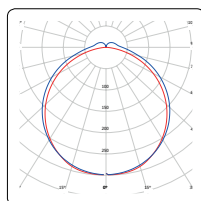

E-nr	Typ	Färg	Färgtemperatur	Armaturlumen	Armatureffektivitet	Effekt armatur
72 152 50	Liteline IP65 1200 On/Off	Aluminium/Ljusgrå (RAL7035)	4000K	5150lm	136lm/W	38W
72 152 51 ¹⁾	Liteline IP65 1200Microvågssensor	Aluminium/Ljusgrå (RAL7035)	4000K	5150lm	134lm/W	38,5W
72 159 06 ²⁾	Liteline IP65 1200 DALI	Aluminium/Ljusgrå (RAL7035)	4000K	5150lm	132lm/W	39W
72 152 52	Liteline IP65 1500 On/Off	Aluminium/Ljusgrå (RAL7035)	4000K	6850lm	138lm/W	49,5W
72 152 53 ¹⁾	Liteline IP65 1500 Microvågssensor	Aluminium/Ljusgrå (RAL7035)	4000K	6850lm	136lm/W	50W
72 159 07 ²⁾	Liteline IP65 1500 DALI	Aluminium/Ljusgrå (RAL7035)	4000K	6850lm	132lm/W	52W

2) 1) 2) 2)