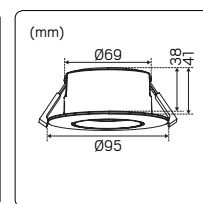

OPTIC QUICK ISO

Lågbyggande, effektiv och tiltbar downlight, anpassad för montage i glespanel 28mm och godkänd för montage direkt mot isolering. Ett brett användningsområde som passar lika bra inne som ute i privat och offentlig miljö där mer ljus önskas. Modern LED- och reflektorteknik ger högt ljusutbyte med distinkt och väl avbländad ljusbild med mycket god färgåtergivning, Ra>95. En lättinstallerad IP44-armatur, komplett med fasdimringsbart drivdon, 3-polig snabbplint för vidarekoppling samt dragavlastning för kabel eller flexslang 16mm. Dimbar med de vanligaste dimrarna på marknaden, se www.hidealite.se. Kan levereras med Konverter DALI.

OPTIC-FAMILJEN
UTÖKAS

E-nr	Färg	Färgtemperatur	Armaturlumen	Ljusstyrka	Spridning	Effekt armatur
74 748 16 ¹⁾	Vit	Tune 2000-2700K	460lm	780cd	36°	7,5W
74 748 17	Vit	2700K	610lm	1000cd	36°	7,5W
74 748 18	Vit	3000K	640lm	1060cd	36°	7,5W
74 748 19	Vit	4000K	670lm	1100cd	36°	7,5W
74 748 20 ¹⁾	Svart	Tune 2000-2700K	460lm	780cd	36°	7,5W
74 748 21	Svart	2700K	610lm	1000cd	36°	7,5W
74 748 22	Svart	3000K	640lm	1060cd	36°	7,5W
74 748 23	Svart	4000K	670lm	1100cd	36°	7,5W