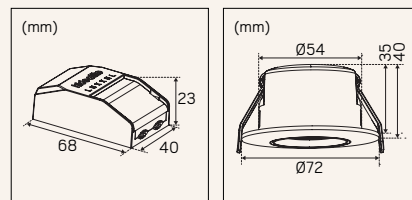

OPTIC S QUICK ISO

Energieffektiv halogensättare i mindre format, för håltagning 55-63mm

- » Livslängd: L80 100 000h Ta 25°C
- » Min. inbyggnadsmått: 170x120x28mm
- » Monteras under spärrskikt med vår Spot Guard Gles (74 667 02)
- » Levereras komplett med drivdon för fasdimring
- » Lista på rekommenderade dimrar, se www.hidealite.se
- » Vidarekopplingsbar snabbplint och skruvfri dragavlastning

E-nr	Färg	Färgtemperatur	Armaturlumen	Ljusstyrka	Spridning	Effekt armatur
74 746 17 ¹⁾	Vit	Tune 2000-2700K	230lm	450cd	36°	4,5W
74 746 18	Vit	2700K	275lm	570cd	36°	4,5W
74 746 19	Vit	3000K	290lm	600cd	36°	4,5W
74 746 20	Vit	4000K	310lm	640cd	36°	4,5W