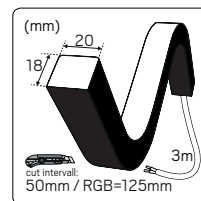

PROFIL NEON IP67

Profiler i aluminium till LEDstrip Neon IP67
Förenklar monterat av raka längder.
Levereras i 2m längder.

E-nr	Typ	Mått (LxBxH) mm
75 074 13	Profil Neon Mini IP67, 2m	2000X13X13
75 074 14	Profil Neon Side IP67, 2m	2000X15X22
75 074 15	Profil Neon Top IP67, 2m	2000X20X18