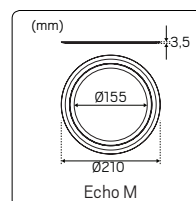

E-nr	Typ
74 748 13	Täckring Echo S 150 Ø110 Vit
74 748 14	Täckring Echo M 210 Ø155 Vit
74 748 15	Täckring Echo L 265 Ø215 Vit