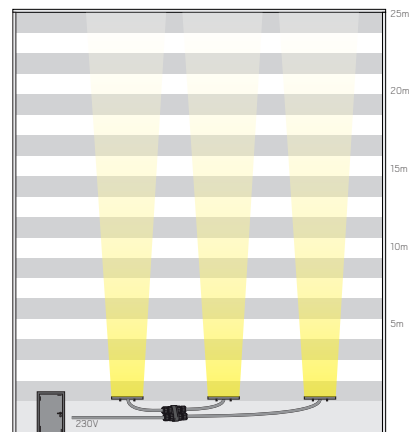

SPOT LINE 500

Smalstrålande wallwasher för offentlig miljö med ett ljusflöde som når höga höjder – upp till 25m. Perfekt för att belysa höga fasader, skyltar och industrifastigheter, skapa trevliga effekter och ljusmiljöer där släpljus önskas. IP65-utförande med anodiserat och pulverlackerat armaturhus för tufft utomhusklimat, matt silvergrå färg. Armaturen har ett fäste som är vinklignbart 170°. Levereras komplett med inbyggt drivdon för direkt 230V-anslutning samt 2m gummikabel. Kan länkas samman med våra markskarvar.

E-nr	Färg	Färgtemperatur	Armaturlumen	Ljusstyrka	Spridning	Effekt armatur
77 666 98	Silver	3000K	1120lm	6000cd	20°	12W
77 666 99	Silver	4000K	1210lm	6000cd	20°	12W

Spot Line 500 mot fasad