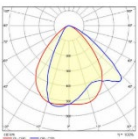

PERFORMANCE
in LIGHTING

Pollar välisvalgusti MIMIK POST 1000 10W 719lm
Tootekood 2508232