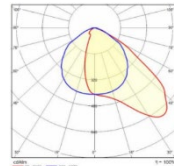

PERFORMANCE
in LIGHTING

Fassaadivalgusti ORION H 5,5W 259LM 3000K IP65
Tootekood 2508302