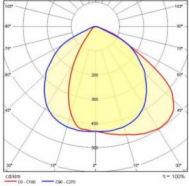

## 2022 Müügihitid

Mastivalgusti SPIDER POST 37/51W  
4300lm/6005lm A35/EW IP66  
Tootekood 2503497

PERFORMANCE  
**in** LIGHTING

Pargivalgusti HEDO 25W 2879lm 3000K IP66  
Tootekood 2502458

PERFORMANCE  
**in** LIGHTING