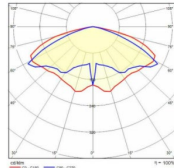

## 2022 Müügihitid

Mastivalgusti SPIDER POST 37/51W  
4300lm/6005lm A35/EW IP66  
Tootekood 2503497

PERFORMANCE  
**in** LIGHTING

Pargivalgusti HEDO 25W 2879lm 3000K IP66  
Tootekood 2502458

PERFORMANCE  
**in** LIGHTING