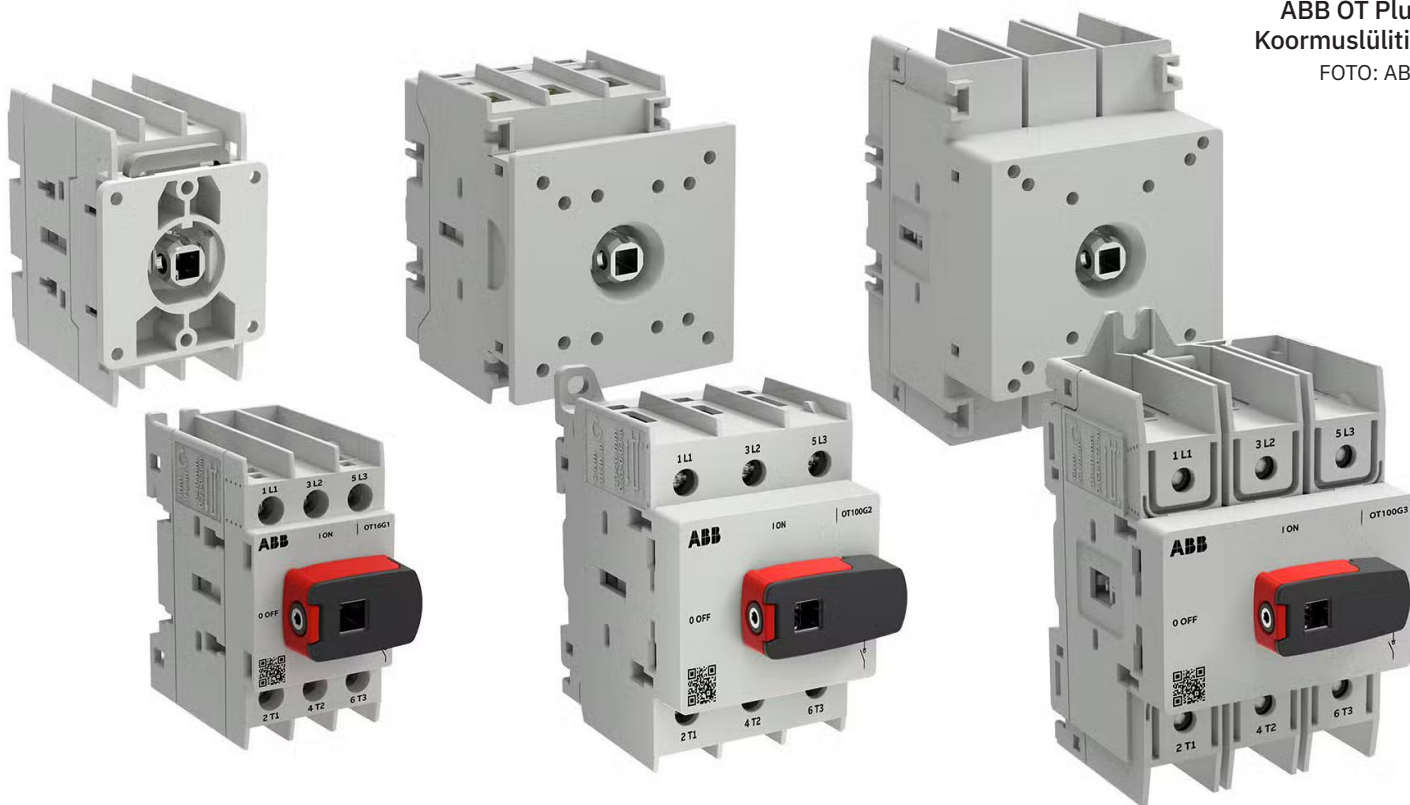

ABB OT Plus
Koormuslülitid
FOTO: ABB

ESVIKA

ABB OT Plus – kaasaegsed koormuslülitid

Tänapäeva elektrisüsteemidelt eeldatakse üha suuremat töökindlust, paindlikkust ja energiatõhusust. ABB OT Plus uued koormuslülitid on loodud nende nõuete kohaselt, pakkudes kaasaegseid ja nutikaid lahendusi kasutamiseks nii tööstuses kui ehitiste elektripaigaldistes.

Lülite põhifunktsioon on elektriahelate kommuteerimine ja lahutamine, mis on kriitilise tähtsusega hooldustööde ohutuse tagamiseks ja rikete ennetamiseks.

Mis neid eristab?

ABB OT Plus seerial on mitmeid uuendusi, mis parandavad jõudlust võrreldes varasemate mudelitega.

OT Plus seadmed on käsilülitusega, nimivooluga 16–160 A ning saadaval laias valikus (3, 4, 6 ja 8 poolusega). Tüüpilised kasutuskohad on hoonete jaotuskilbid, mootorite juhtkilbid ning automaatika- ja robotikalahendused kuni 800 V vahelduvpingel.

Nutikas paigaldus ja lihtne hooldus

Selleks, et muuta elektritööde tegemine kiiremaks ja veavabaks, on OT Plus seerial mitmeid praktilisi täiendusi.

- **Vedruklemmid:** kiirendavad paigaldust ja tagavad kindlad ühendused.
- **QR-kood korpusel:** võimaldab kiiret juurdepääsu tehnilisele teabele otse ABB kodulehel.
- **Vanade seadmete asendamine:** tänu kompaktsusele ja ühilduvusele ABB eelmiste põlvkondade lülititega sobib